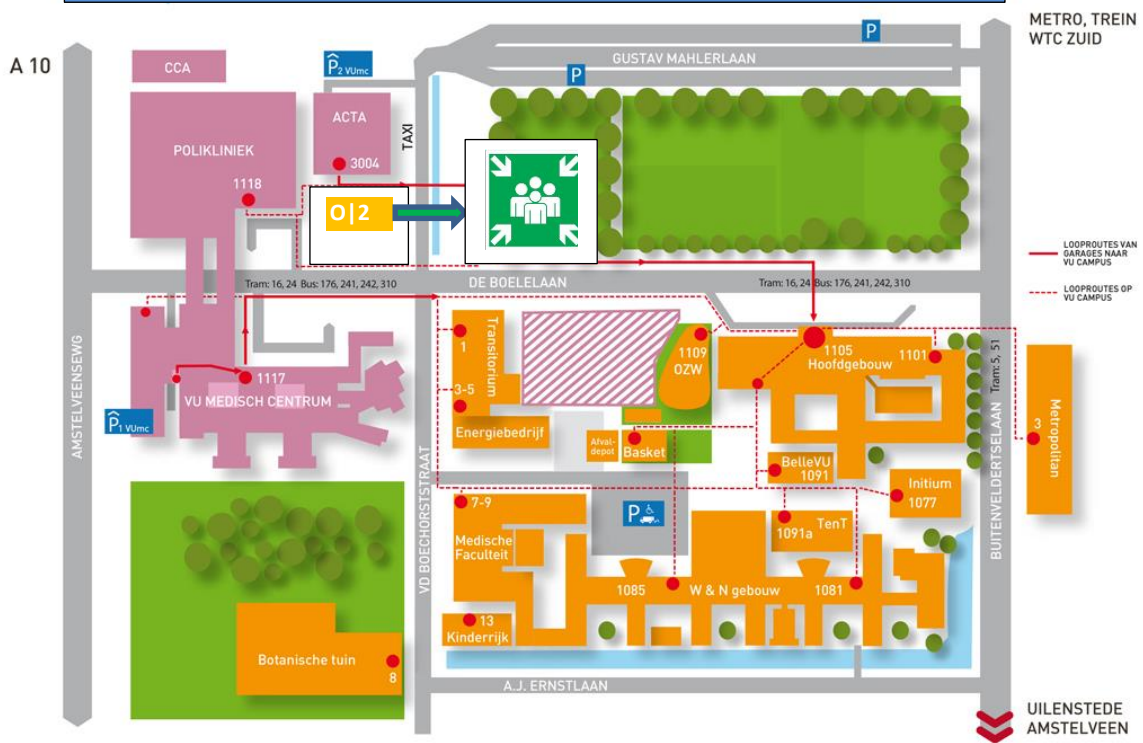

# PLATTEGROND VU CAMPUS EN VU MEDISCH CENTRUM

Opvangplaats O|2

Opvangplaats O|2 Oostzijde Gustav Mahlerlaan