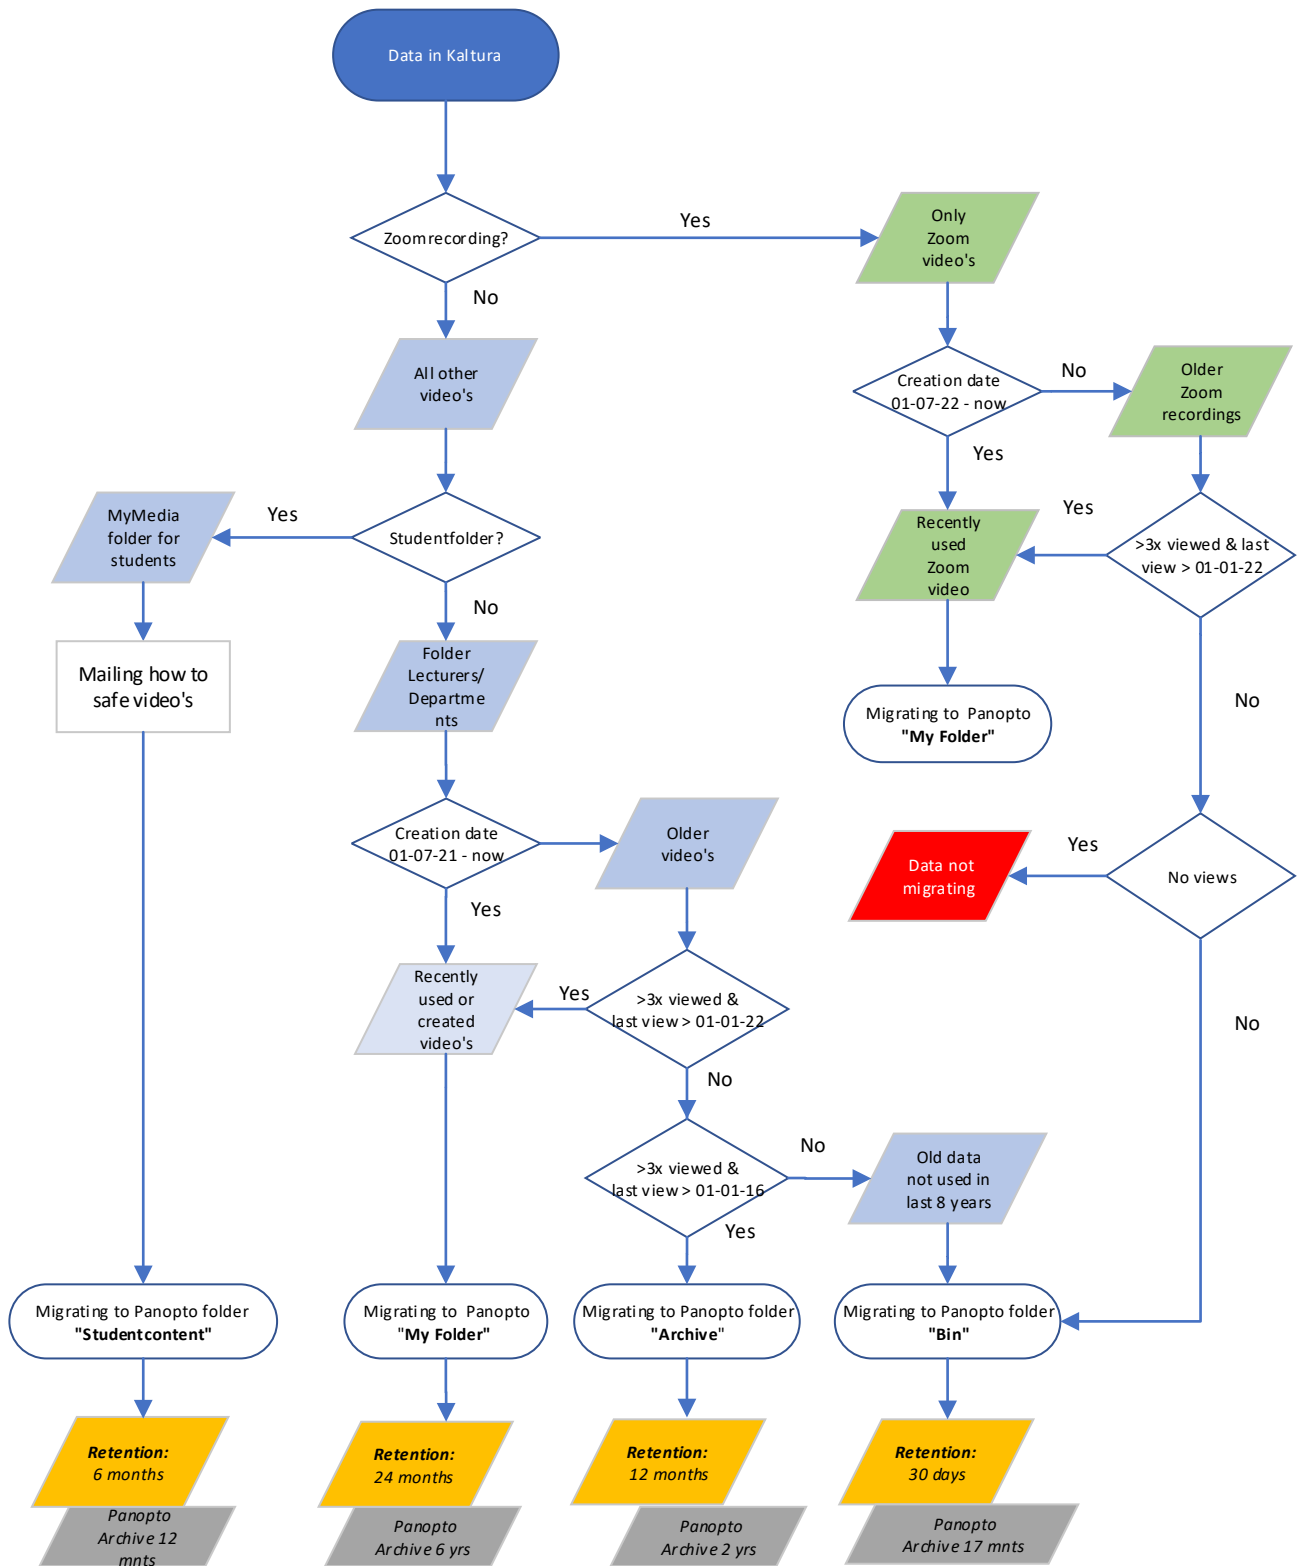

Proces migration data from Kaltura to Panopto

Proces migratie data uit Mediasite