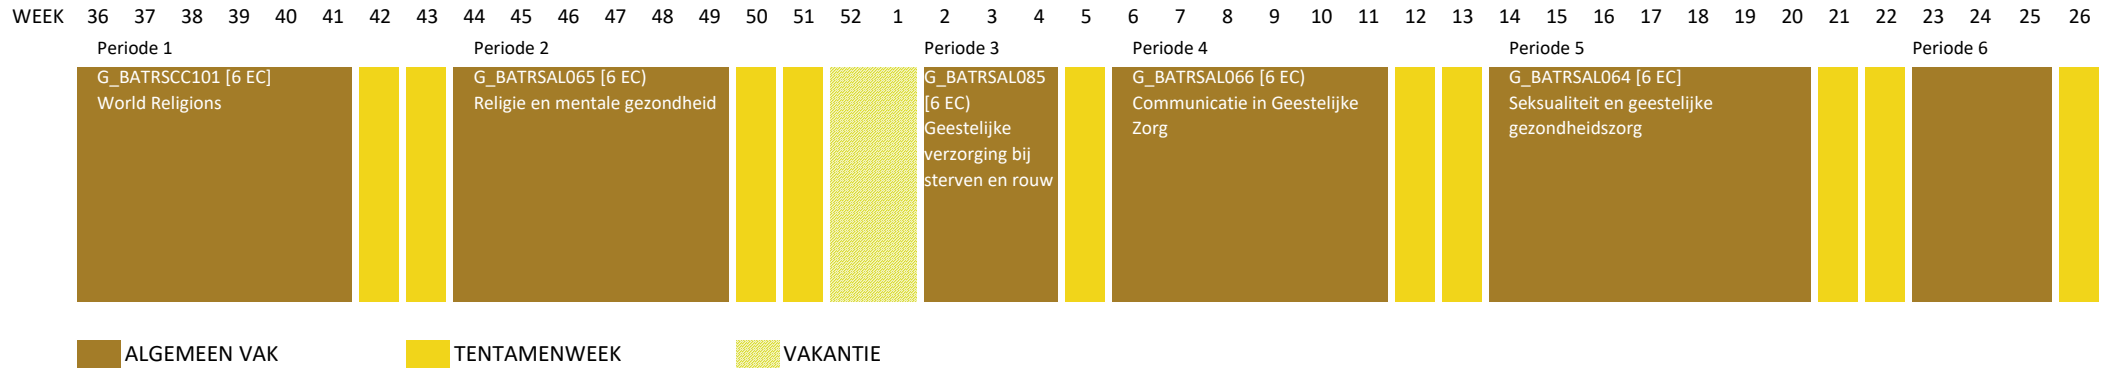

# PROGRAMMASCHEMA MINOR SPIRITUAL CARE 2024-2025

Wijzigingen in dit jaarschema voorbehouden