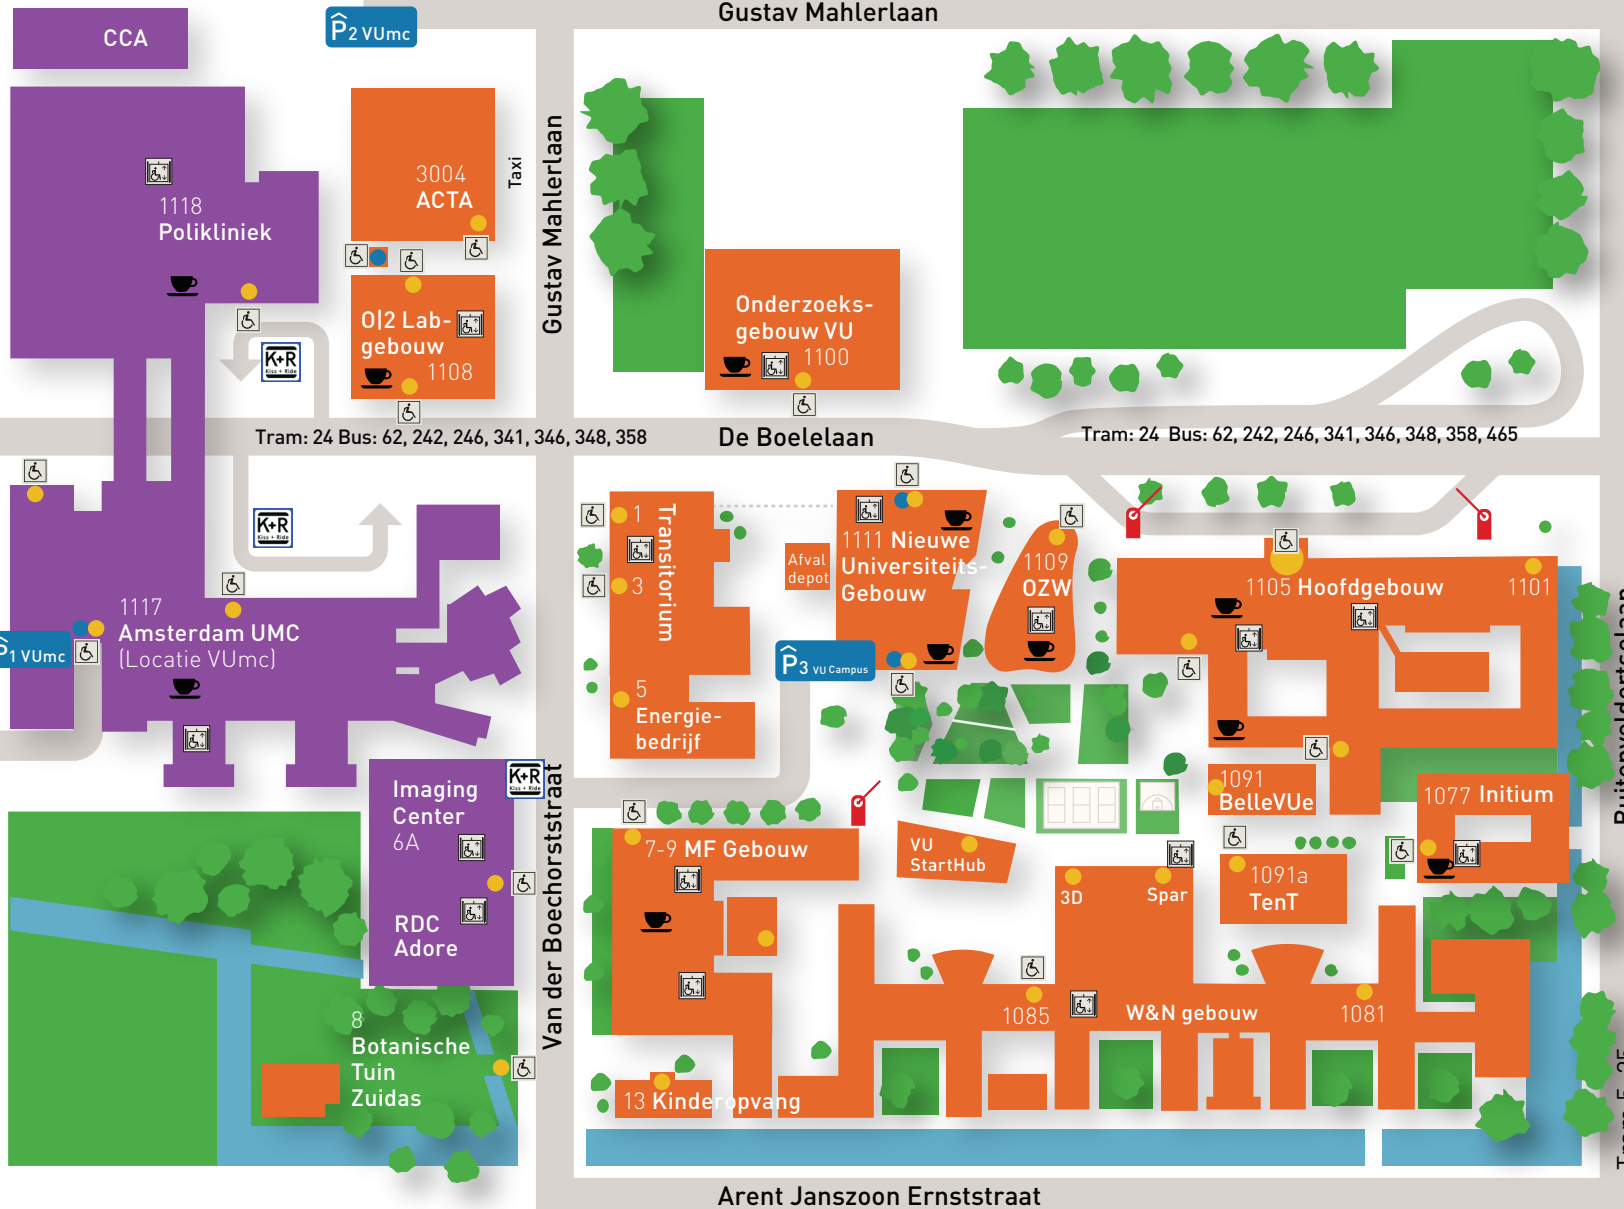

PLATTEGROND VU CAMPUS EN AMSTERDAM UMC

Metro, train
WTC Zuid

A10

Bus 347, 357 N47, N57

Amstelveenseweg

Legenda

- Ingang/uitgang
- Parkeergarage ingang/uitgang
- Rolstoel toegankelijke ingang
- Rolstoel toegankelijke lift *
- Horeca

* Voor bepaalde liften is een toegangspas nodig. Die is te verkrijgen bij de gastdame/heer in de Centrale Hal van de gebouwen.

In ieder gebouw is een gastdame/heer aanwezig. Je kunt bij hen terecht met al je vragen. Mensen met een beperking die een probleem ondervinden en niet in de buurt van een Centrale Hal zijn, kunnen bellen naar: 020 59 85854.

Locaties rolstoelvriendelijke wc's

Info voor mensen met beperking

Info over parkeren op VU campus

Uilenstede
Amstelveen