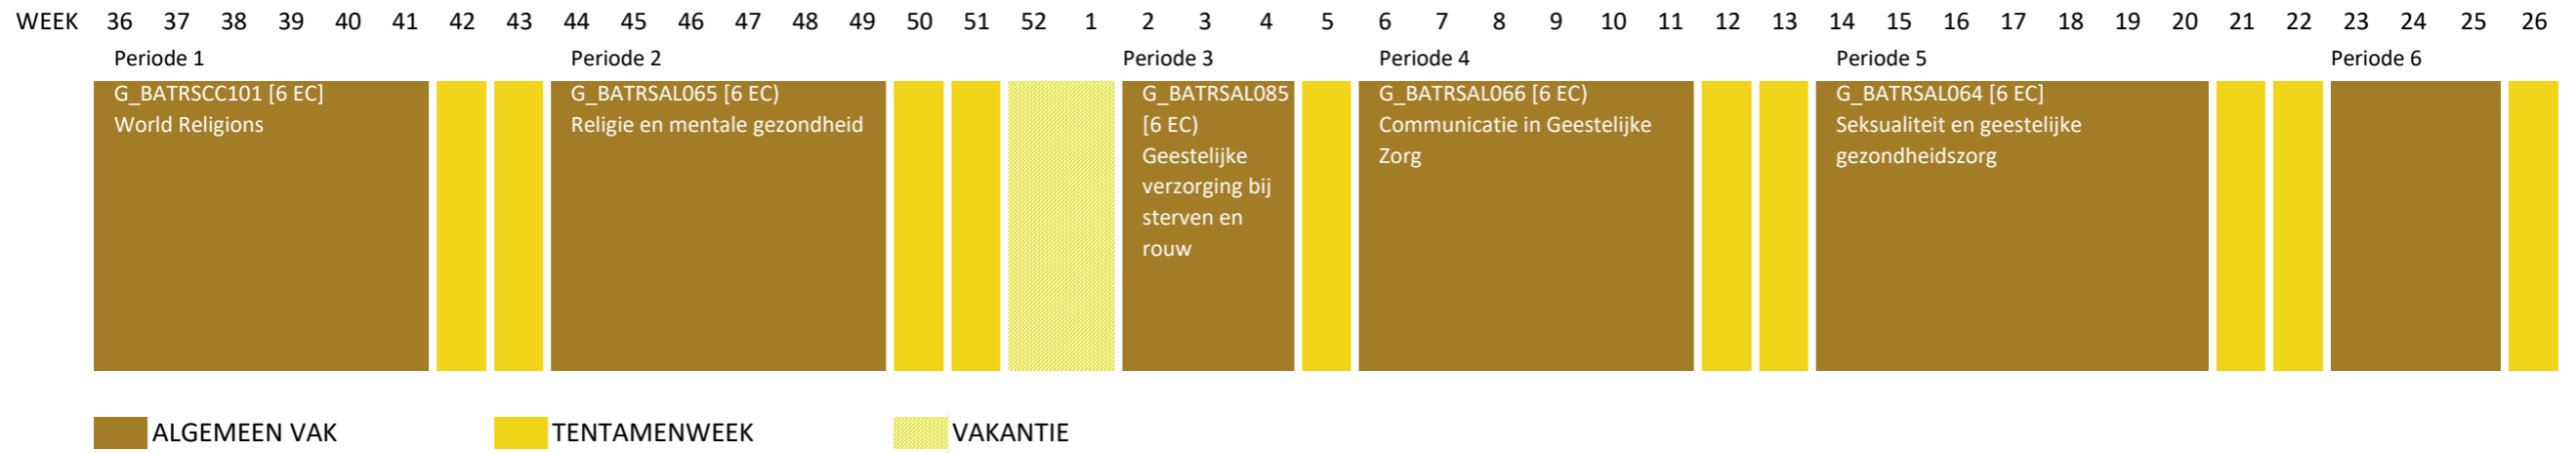

# PROGRAMMASCHEMA MINOR SPIRITUAL CARE 2025-2026

Wijzigingen in dit jaarschema voorbehouden