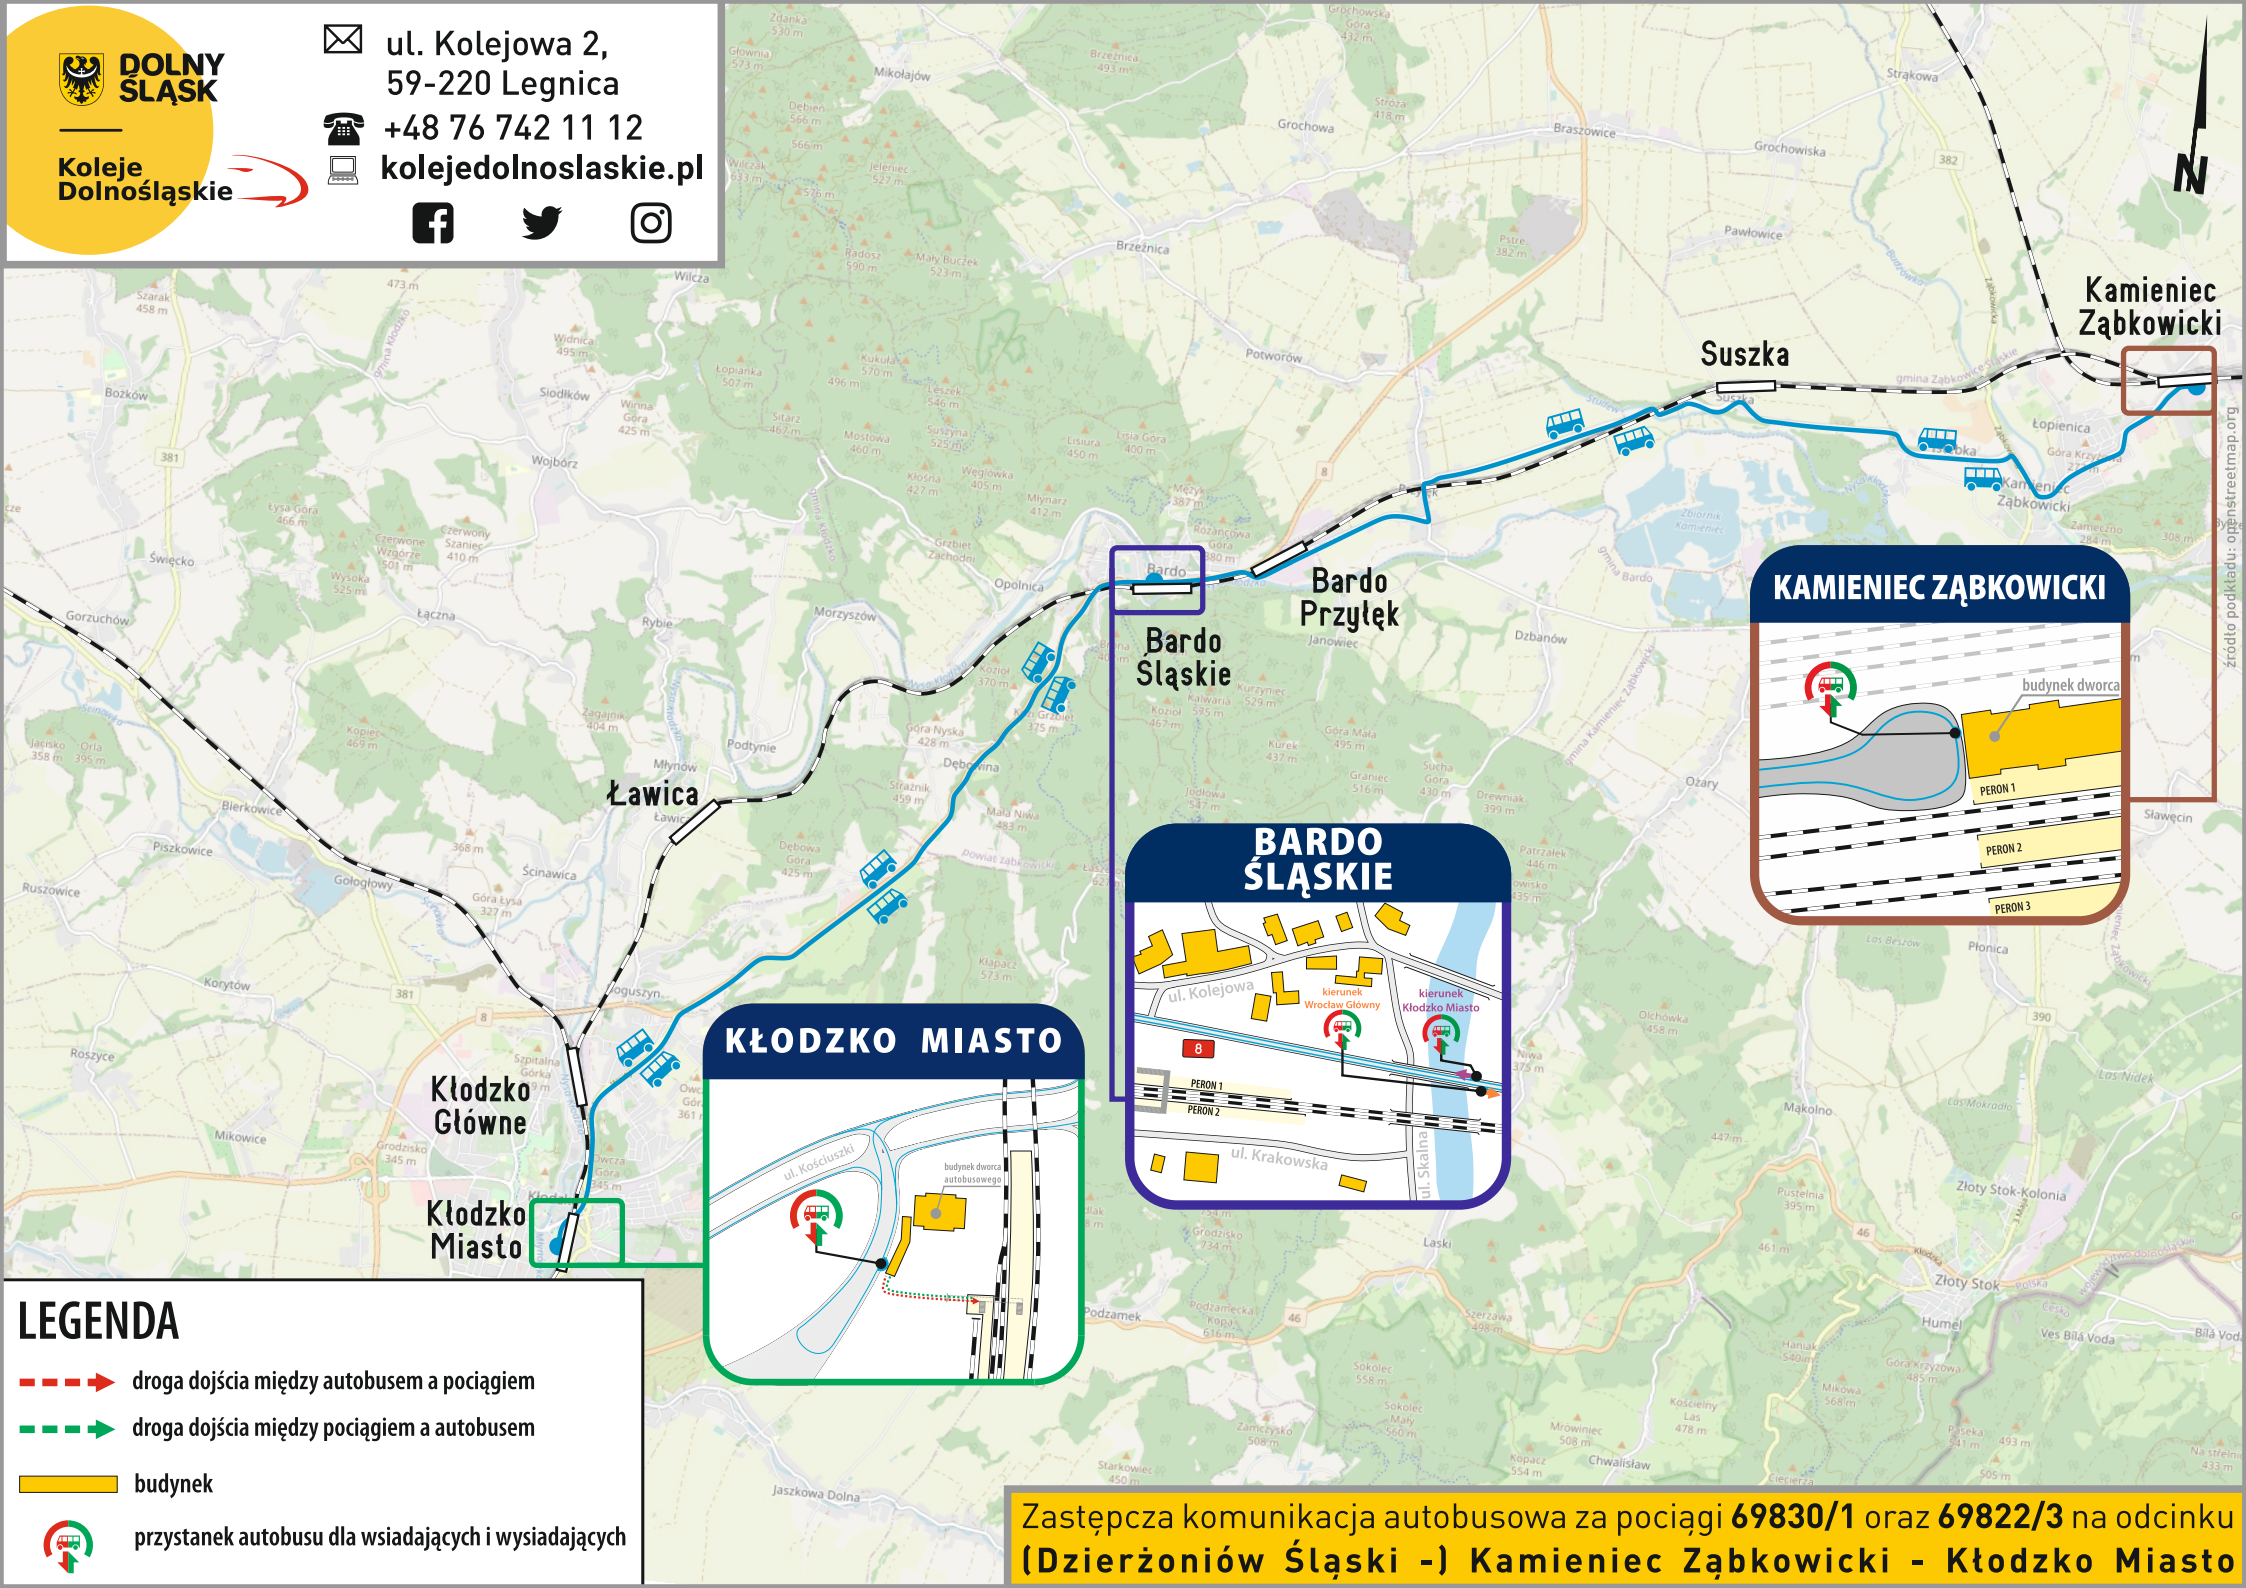

< - pociąg kursuje inną trasą

| - pociąg nie zatrzymuje się

[01] - nie kursuje w dniach 25-26.12.2024; 01.01; 06.01.2025

[02] - kursuje także w dniach 25-26.12.2024; 01.01; 06.01.2025

LEGENDA

-  droga dojścia między autobusem a pociągiem
-  droga dojścia między pociągiem a autobusem
-  budynek
-  przystanek autobusu dla wsiadających i wysiadających

Zastępcza komunikacja autobusowa za pociągi 69830/1 oraz 69822/3 na odcinku (Dzierżoniów Śląski -) Kamieniec Ząbkowski - Kłodzko Miasto

DOMASZKÓW

BYSTRZYCA KŁODZKA

GORZANÓW

DOLNY ŚLĄSK
Koleje Dolnośląskie