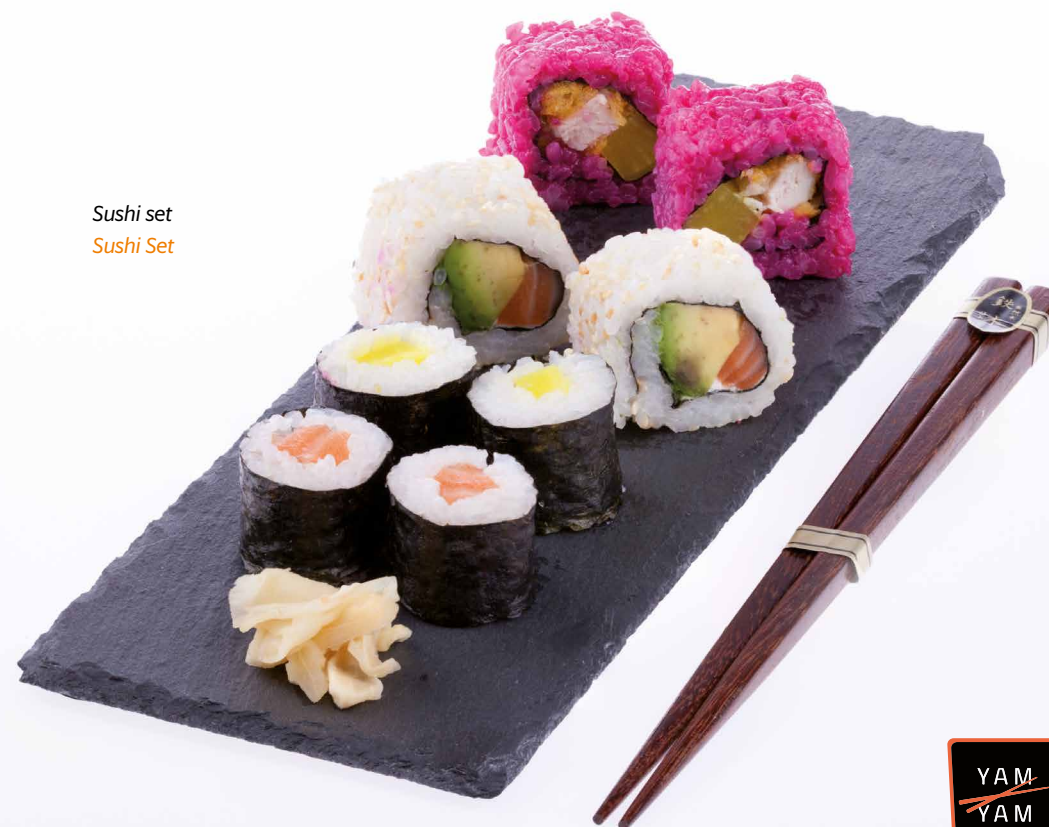

Příloha: Hořčičný dresink

Dezert: Perník s čokoládou

200 g + 50 g (1, 3, 7, 10)

English Roast Beef

Slices of beef served with Grenaille potatoes

Side: Mustard Dressing

Dessert: Gingerbread with Chocolate

200 g + 50 g (1, 3, 7, 10)

Sushi set

2 × maki losos, 2 × maki ředkev, 2 × pinky chicken, 2 × california avokádo & losos

Příloha: Zázvor, wasabi, sójová omáčka

Dezert: Čerstvé ovoce

8 ks + 40 g (1, 4, 11)

Sushi Set

2 × maki salmon, 2 × maki radish, 2 × pinky chicken, 2 × california avocado & salmon

Side: Ginger, Wasabi, Soy Sauce

Dessert: Fresh Fruit

8 pcs + 40 g (1, 4, 11)

Délka jízdy Travel Duration	Zdarma For Free
< 50 min.	1 nealkoholický nápoj * 1 non-alcoholic drink *
> 50 min.	1 jídlo z Premium menu (popř. 1 hlavní jídlo, nebo snídaně, nebo svačina a dezert) + neomezená konzumace nealkoholických nápojů * + dva alkoholické nápoje ** (1 alkoholický nápoj lze vyměnit za ChariTea nebo UGO Smoothie) 1 meal from the Premium Menu (alternatively one main meal or light meal or breakfast and sweet treats) + unlimited consumption of all non-alcoholic drinks * + two alcoholic beverages ** (1 alcoholic beverage can be substituted for ChariTea or UGO Smoothie)
> 240 min.	+ Rozšířeno o 1 jídlo z Business menu + 1 extra meal from the Business Menu

* nevztahuje se na Chari Tea a Smoothie / Chari Tea and Smoothie excluded

** nevztahuje se na Gin & Tonic / Gin & Tonic excluded

Sushi set
Sushi Set