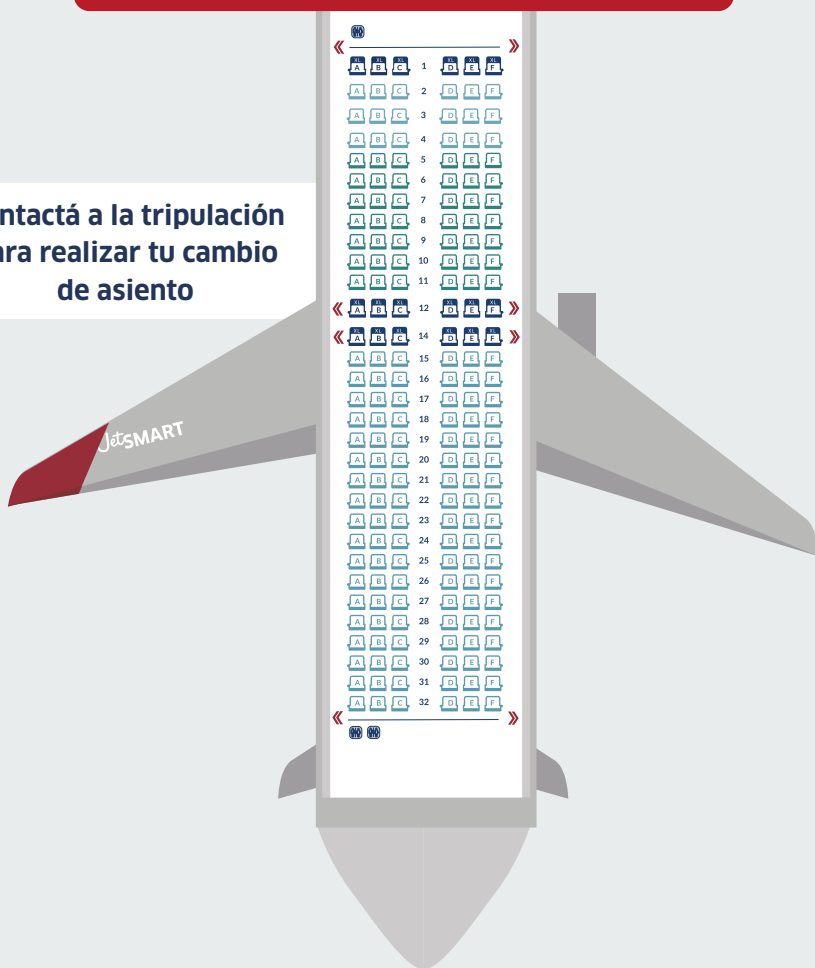

¡Ahora podés cambiarte al asiento que quieras mientras volás!

ASIENTOS

Primera fila

SMART (filas de 2 a 4)

Salida rápida (filas 4 a 11)

Full comodidad (filas 12 a 14)

Estándar (filas 15 a 32)

VUELOS NACIONALES

ARS \$15.500 | USD \$15

ARS \$12.500 | USD \$12

ARS \$8.000 | USD \$8

ARS \$12.500 | USD \$12

ARS \$7.000 | USD \$7

Contactá a la tripulación para realizar tu cambio de asiento

Términos y Condiciones

El pago se puede realizar con efectivo en pesos argentinos (ARS) y/o dólares americanos (USD).