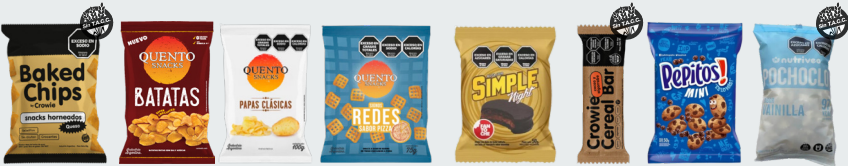

SNACKS

BACKED CHIPS QUESO

ARS \$4.000 | USD \$5

BATATAS

ARS \$4.000 | USD \$5

PAPAS FRITAS

ARS \$4.000 | USD \$5

RUEDITAS SIGNO

ARS \$4.000 | USD \$5

ALFAJOR FANTOCHE NEGRO O BLANCO ARS \$2.500 | USD \$4

CEREAL BAR CHOCOLATE ARS \$3.000 | USD \$4

MINI PEPITOS ARS \$3.000 | USD \$4

POCHOCLO VAINILLA ARS \$3.000 | USD \$4

¡Que cruja tu antojo!