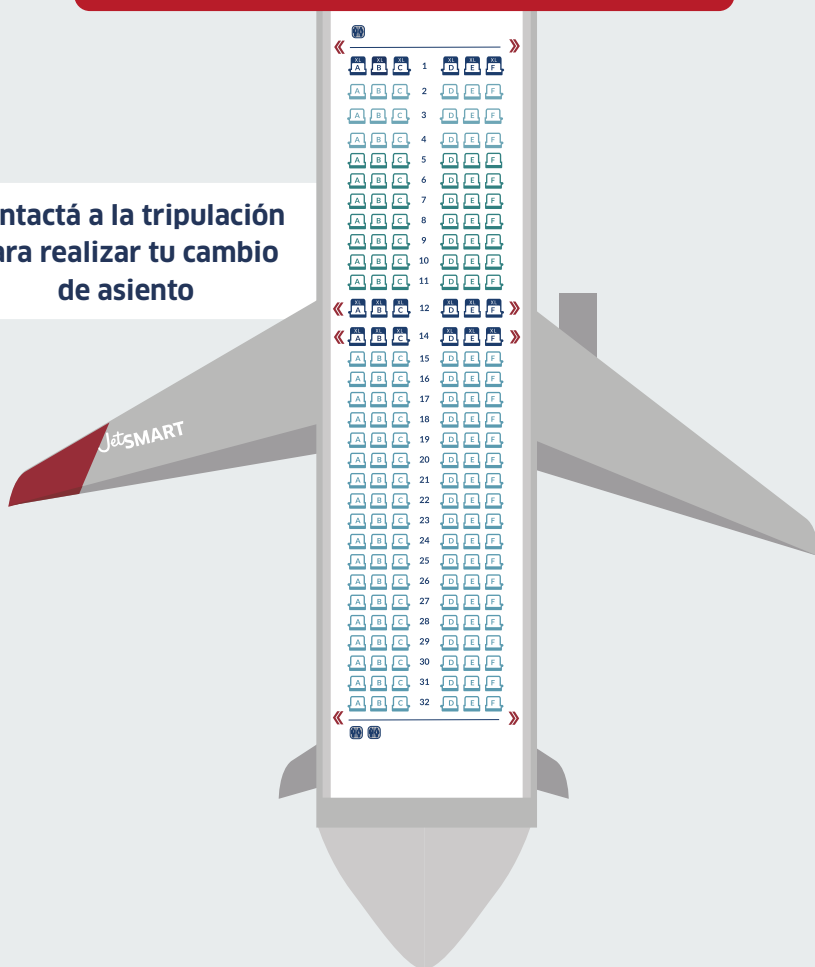

VUELOS NACIONALES

- **ARS $15.500**
- **ARS $12.500**
- **ARS $8.000**
- **ARS $12.500**
- **ARS $7.000**

Contactá a la tripulación para realizar tu cambio de asiento