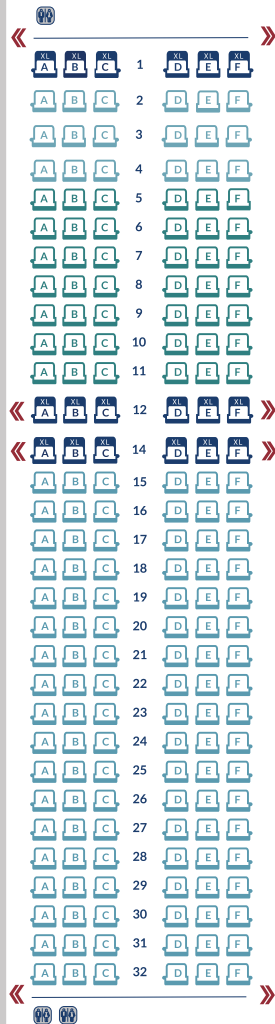

Colcafé

VIAJA MÁS CÓMODO

Contacta a la tripulación
para realizar tu cambio
de asiento.

¡Ahora puedes cambiarte
al asiento que quieras
mientras vuelas!

Asientos

Primera fila	S/ 60	\$18 USD
SMART (filas de 2 a 4)	S/ 50	\$15 USD
Salida rápida (filas 5 a 11)	S/ 40	\$12 USD
Full comodidad (filas 12 a 14)	S/ 55	\$16 USD
Estándar (filas 15 a 32)	S/ 30	\$9 USD