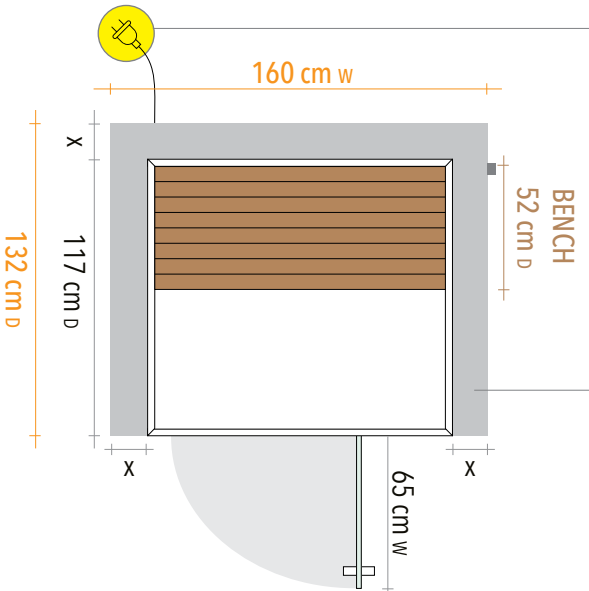

The Amplify sauna provides SoloCarbon® heating in a robust cabin design. Simple touchpad controls and entertainment features makes the Amplify series a cost-effective and user-friendly sauna that supports your daily wellness routine, pain relief, weight loss or detox program.

KEY FEATURES

- 4 Sunlighten patented SoloCarbon® infrared light therapy heaters
- 2 full spectrum high intensity heaters
- Ultra low EMF and environmentally safe
- Chromotherapy: healing with light and colours
- Patented magnetic locking system makes assembly a snap
- Beautiful craftsmanship and solid wood construction
- Deep benches and taller height for ultimate relaxation
- Blaupunkt speakers with bluetooth connectivity
- Residential: 5 year warranty (12 months parts & labour, plus 4 yrs parts & service support)
- Optional Outdoor cover available

POWER REQUIREMENTS 220-240V, 2231 watts. Maximum Amperage 11A. Sunlighten recommends all new installations adhere to AS3000 and a circuit that is RCD protected, along with a readily accessible switch. A 3m cord exists with a 15amp male plug, exiting from back left of roof.

Minimum clear space required at back and both sides of all our Signature saunas: x = 15cm