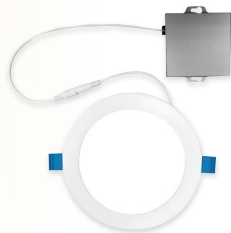

Luminaire encastré DEL

4 po - 9W, 120V, 3 000K, 600LM,
dimmable, blanc.

Remplace jusqu'à 65W, incandescent

STALPDL4RND9W30KWHCHOICE