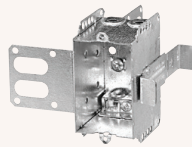

Boîtes LHTQ pour cloisons sèches

14,5 po. cu., groupable
IBE2304LHTQ

16 po. cu., groupable
IBE3104LHTQ

27 po. cu., pré-groupée
IBE2304LHTQ2

39,5 po. cu., pré-groupée
IBE2304LHTQ3

Boîtes pour cloisons de métal

Groupable, 16 po cu.
3 x 2 x 2-1/2 po

Avec connecteur universel
IBE3104LSSX

Avec connecteur pour câble armuré et standard
IBE3104LSSAX

Avec connecteur pour câble armuré et standard
IBE2104LSSAX

Boîte octogonale
4 x 4 x 1-1/2 po