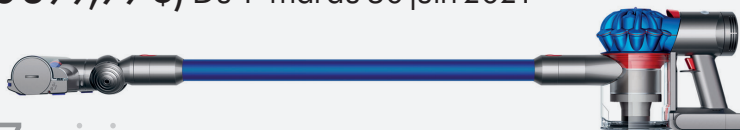

Offre Dyson Airblade

Achetez quatre sèche-mains Airblade* et obtenez un aspirateur sans fil Dyson V7 GRATUITEMENT (valeur de 399,99 $) Du 1er mai au 30 juin 2021

dyson v7 origin

Sans fil. Léger. Puissance d'aspiration élevée et nettoyage polyvalent.