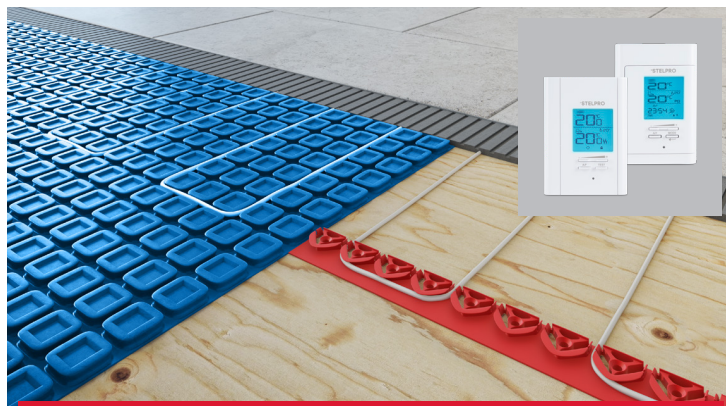

CÂBLE CHAUFFANT UNIVERSEL

STESCU2W0270S025 ..... 270 W
STESCU2W0338S030 ..... 338 W
STESCU2W0405S036 ..... 405 W
STESCU2W0475S042 ..... 475 W
STESCU2W0540S047 ..... 540 W
STESCU2W0675S058 ..... 675 W

AUTRES DIMENSIONS DISPONIBLES

MEMBRANE DE DÉSOLIDARISATION

STESCU-MEM-054
STESCU-MEM-162

THERMOSTATS POUR PLANCHER CHAUFFANT

Non programmable
STESTCNPW5

Programmable
STESTCPW5

STELPRO.COM 1-844-STELPRO

LES SOCIÉTÉS
DES
LES MIEUX
GÉRÉES

LE SPÉCIALISTE EN PLANCHERS CHAUFFANTS

VOUS AVEZ UN PROJET ?
NOUS AVONS LE PRODUIT FAIT ICI.

Fièrement québécois