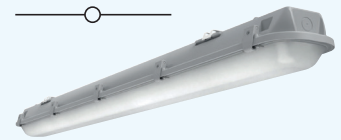

96 po - 8 200LM
Remplace 4 x 32W, T8
LITMNSLL962LLMVGZ40K

NOUVEAU!

Luminaire surface DEL

4 pi - 34W, 120/277V, 4 000K, 5 000LM, IP66,
lentille polycarbonate givrée, loquets captifs
en polycarbonate, dimmable 0/10V.