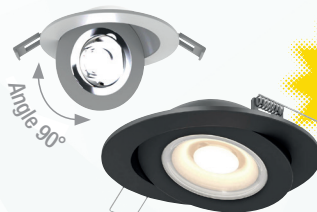

Pour
endroit
humide

Luminaire encastré directionnel DEL

4 po - 9W, 120V, 3 000K, 700LM, pivote sur 360°
avec un angle maximum de 90°, plafond isolé.

Remplace 65W, incandescent

Noir # DALFGM43KBK
Nickel satiné # DALFGM43KSN
Blanc # DALFGM43KWH

**Luminaire encastré DEL
DALS Connect**

120V, source de lumière régressée, RGB et CCT
ajustable, contrôlable et programmable par
Wi-Fi (HUB non requis), compatible avec
Google assistant et Amazon Alexa.

4 po - 10W, 600LM
DALSMPNL4WH

6 po - 15W, 1 000LM
DALSMPNL6WH