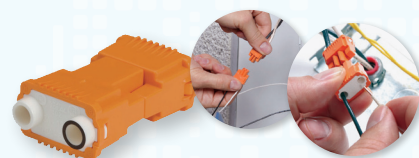

Sectionneur PowerPlug^{MD}

Paquet de 25
IDE30372

Paquet de 75
IDE30382J

Paquet de 1 000
IDE30102