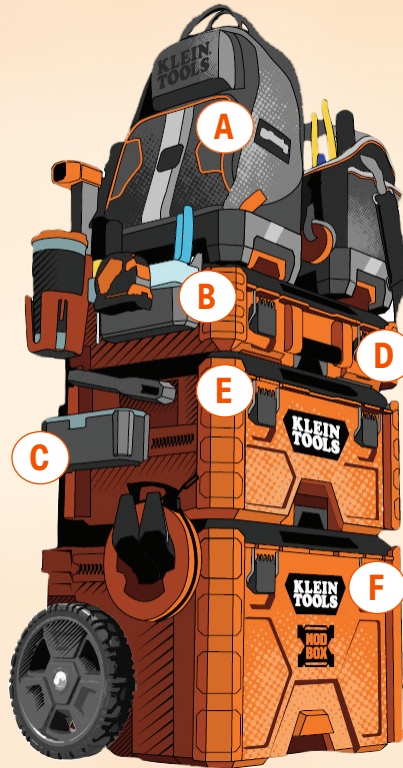

Rail intérieur accessoire

Fixez vos boîtes à outils afin d'éviter qu'elles se déplacent lorsqu'elles ne sont pas utilisées sur les rails extérieurs. Peut être inséré avec la poignée vers le haut ou vers le bas.

KLE54818MB

A Sac à dos d'électricien

32 poches pour un rangement maximal, intérieur spacieux pour les gros outils à main, poche avant moulée pour protéger des articles comme les téléphones et les lunettes de sécurité, rembourrage à l'arrière s'étend sur le fond dur pour plus de confort.

KLE62201MB

B Porte-outils à fixation sur rail

Gardez les outils accessibles et organisés avec des compartiments séparés, 2 à 4 compartiments avec séparateurs amovibles pour plus de modularité.

KLE54814MB

C Bac pour pièces à fixation sur rail

Fixez et déplacez facilement le bac de pièces sur n'importe quel rail latéral du système, couvercle transparent, 1 à 3 compartiments.

KLE54815MB

D Boîte à outils - Petite

22 x 15,5 x 6,6 po - Capacité 75 lb

KLE54804MB

E Boîte à outil - Moyenne

22 x 15,5 x 11,7 po - Capacité 100 lb

KLE54803MB

F Boîte à outil avec roulettes

22,6 x 19,88 x 44 po - Capacité 250 lb

KLE54802MB