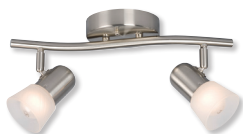

ÉCLAIRAGE DÉCORATIF

Rail

A15 / R20, base moyenne, verre givré, nickel brossé, lampes non-incluses

2 x 60W
15 x 5-3/4 x 6-3/8 po
LUMLU754172BNFR