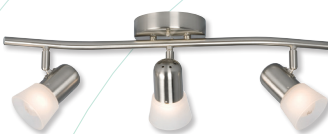

3 x 60W
23 x 5-3/4 x 6-3/8 po
LUMLU754173BNFR