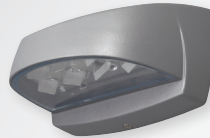

Applique murale DEL

120 / 347V, 3 000 / 4 000 / 5 000K, photocellule incluse, lentille en verre, boîtier en aluminium moulé, fini bronze.

28 / 40 / 60W, 3 860 à 8 160LM
KEEWP60SCTG210BZ

70 / 80 / 90 / 100W, 9 240 à 13 600LM
KEEWP100SCTG210BZ

KEENE
par @ignify