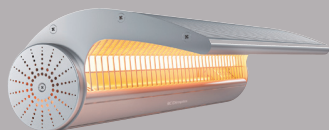

CHAUFFE-TERRASSES INFRAROUGES

RESTEZ AU CHAUD ET CONFORTABLEMENT
INSTALLÉ SUR VOTRE TERRASSE

Galbé, Série DSH

Peut être installé sur les murs, au plafond ou sur un poteau.

240V 2000W #DIMDSH20W

En vitrocéramique, Série DIR