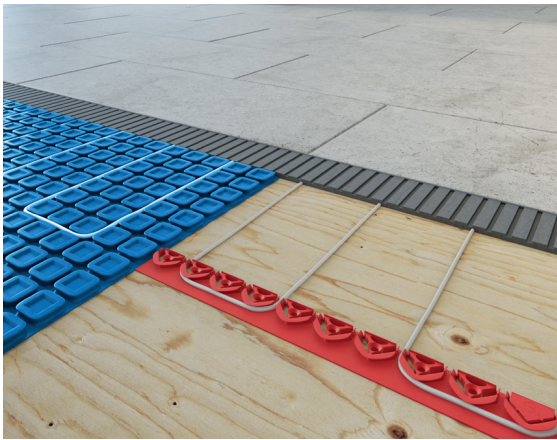

* AUTRES DIMENSIONS
DISPONIBLES

CÂBLE CHAUFFANT UNIVERSEL*

STESCU2W0270S025	STESCU2W0475S042
STESCU2W0338S030	STESCU2W0540S047
STESCU2W0405S036	STESCU2W0675S058

CÂBLE CHAUFFANT À BÉTON SUR TRELLIS*

STESECM2W0300S025	STESECM2W0600S050
STESECM2W0400S033	STESECM2W0750S063
STESECM2W0500S042	STESECM2W0850S071

THERMOSTATS ÉLECTRONIQUE POUR PLANCHER CHAUFFANT

Programmable unique
STESTCNPW5

Programmable multiple
STESTCPW5

1-844-STELPRO | WWW.STELPRO.COM

LES SOCIÉTÉS
DES
LES MEUX
GÉRÉES