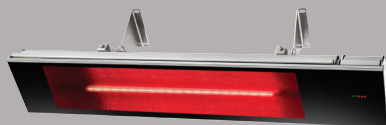

120V 1500W #DIMDIR15A10GR
240V 1800W #DIMDIR18A10GR
240V 2200W #DIMDIR22A10GR
240V 3000W #DIMDIR30A10GR

Chauffage d'appoint qui apporte du confort dans les endroits tels que :
restaurant, solarium, spa et hôtel.