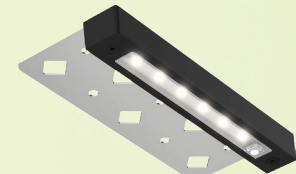

Luminaire mural DEL

3W, 12V, 200LM, 5CCT 2 200 à 4 000K, faisceau 110°, lentille givrée, construction en aluminium, installation en surface ou encastré, peut être installé sur du bois ou du béton, idéal pour murs, murets, marches, patios, endroit mouillé, fini noir.

DALLHS07CCBK

Luminaire encastré DEL SÉRIES LUNA

120V, 5 CCT 2 700 à 5 000K

Pour endroit mouillé

2 po - 7W, 120V, 565LM, dimmable, faisceau 40°, fini blanc.

LITRA27F90WH