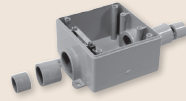

1/2, 3/4 et 1 po
SCEFSU2101520

1/2, 3/4 et 1 po
SCEFSCU2101520