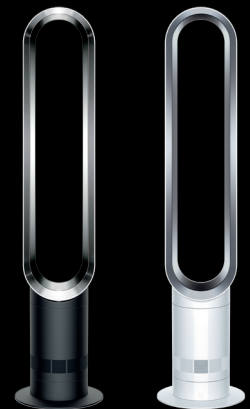

Sectionneur à poignée "Pull-Out"

60A, 120 / 240V, 1PH, NEMA 3R, boîtier en métal.

MIDU065P

Sectionneur

60A, 120 / 240V, 1PH, NEMA 3R, boîtier en métal.

MIDU065NA1

Panneau temporaire

100A, 120 / 240V, NEMA 3R, avec 4 prises 20A DDFT et 4 disjoncteurs 20A.

MIDU014C010

BBQ AU PROPANE - SÉRIE ROGUE

QUANTITÉ LIMITÉE

XT 525 - 57 000 BTU max, 4 brûleurs + 1 latéral infrarouge, noir.

NAPRXT525SIBPK1

QUANTITÉ LIMITÉE

XT 525 - 57 000 BTU max, 4 brûleurs + 1 latéral infrarouge, acier inoxydable.

NAPRXT525SIBPSS1

QUANTITÉ LIMITÉE

XT 625 - 69 000 BTU max, 5 brûleurs + 1 latéral infrarouge, noir.

NAPRXT625SIBPK1

QUANTITÉ LIMITÉE

SE 525 - 76 500 BTU max, 4 brûleurs + 1 brûleur arrière et 1 brûleur latéral infrarouges, acier inoxydable.

NAPRSE525RSIBPSS1

QUANTITÉ LIMITÉE

SE 625 - 88 500 BTU max, 5 brûleurs + 1 brûleur arrière et 1 brûleur latéral infrarouges, acier inoxydable.

NAPRSE625RSIBPSS1

QUANTITÉ LIMITÉE

Housse de BBQ

Série Rogue 525
NAP61527

Série Rogue 625
NAP61627

Coût de fonctionnement jusqu'à 99 % moins cher que les serviettes de papier*

DYSHU02ARGENT
DYSHU02ARGENT208V
DYSHU02BLANC

dyson airblade V

Se rafraîchir pour l'été

DYSFANAM07WHITE
DYSFANAM07BLACK

dyson cool