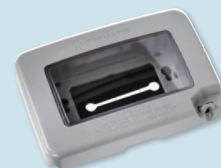

Couvercle extensible simple

Résistant aux intempéries, extra résistant, gris.

INTWP7000G