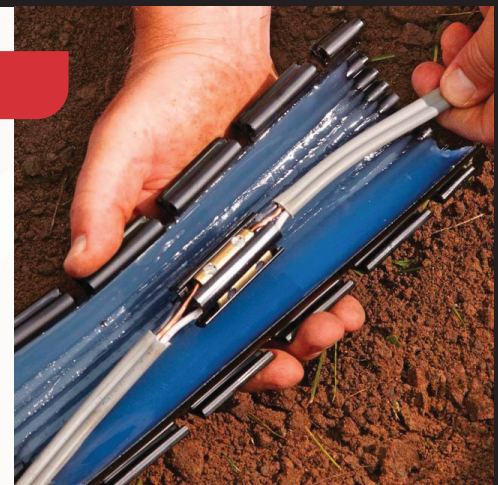

Pour calibre de conducteurs 14-8 AWG.

Inclus : tube isolant thermorétractable rempli d'adhésif pour recouvrir l'épissure et en assurer l'étanchéité à l'eau et aux intempéries.

BLAUFK148DB

Plaque électrode de mise à la terre