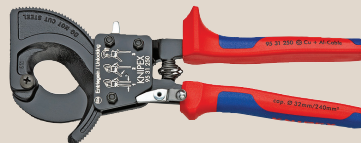

Coupe-câble à cliquet

Outil laqué noir, poignées avec gaines bi-matière. Convient pour couper les câbles en cuivre et en aluminium, unifilaires et multifilaires. Effort physique réduit grâce à une démultiplication très élevée.

KNI9531250SBA