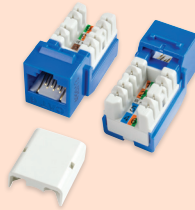

Hyperline
CABLING SYSTEMS

CONNECTEURS KEYSTONE RJ45 NON BLINDÉ

CAT 5e

HYPKJNE8P8CC5E90**

CAT C6

HYPKJNE8P8CC690**

Remplacer les astérisques orange (**) par les 2 lettres associées aux couleurs des codes

Rouge RD Orange OR Jaune YL Vert GN Bleu BL Violet VT Noir BK Gris GY Ivoire IV Blanc WH