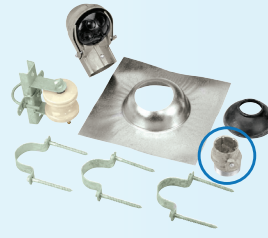

MICROELECTRIC

Nécessaire d'installation de mât de branchement

Plaque électrode de mise à la terre
BLA1016BTB

200AM # MICLUM2

200MH # MICLUM2MH

Mât à diamètre extérieur
2-1/2 po x 10 pi
MICMM10
2-1/2 po x 12 pi
MICMM12