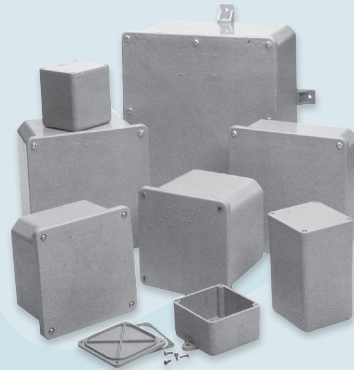

Iberville^{MD}

Connecteurs EMT à vis de blocage (acier)

- 1/2 po # APPTW50S
- 3/4 po # APPTW75S
- 1 po # APPTW100S

Coupleurs EMT à vis de blocage (acier)

- 1/2 po # APPTWC50S
- 3/4 po # APPTWC75S
- 1 po # APPTWC100S