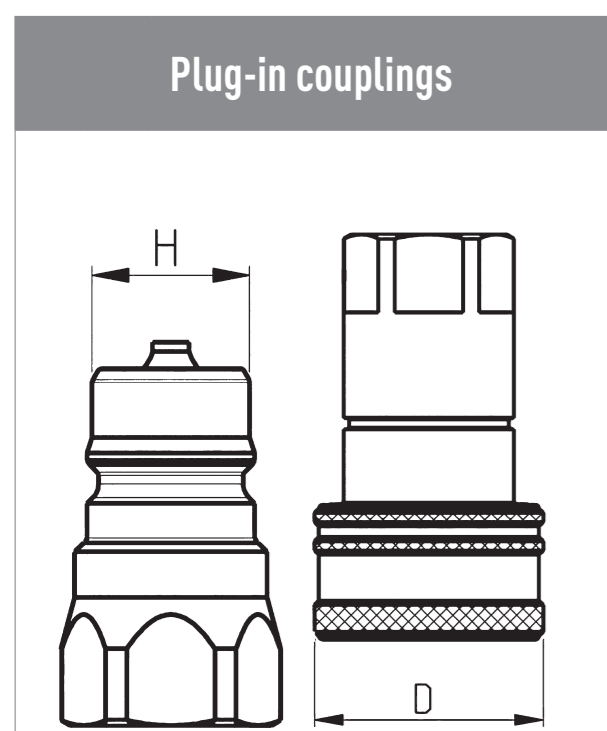

HYDRAULIC QUICK RELEASE COUPLINGS

STEP 1: Download the Kramp App
STEP 2: Scan the QR code with the Kramp App
STEP 3: Select the desired product

Ø H (mm)	Ø D (mm)	Size	Search term female	Search term male
10,8	23	-	HNV18	HNV18
12	26	BG 1	SKPM06	SKPF06
11,8	25	BG 1	ANV14	ANV14
14	27	-	NV14	NV14
14	27	-	NS14	NS14
14,1	28	-	HNV14	HNV14
16	32	BG 2	SKPM10A	SKPF10A
17,3	32	BG 2	SKPM10	SKPF10
17,1	32	BG 2	ANV38	ANV38
19	33	-	NV38	NV38
19	33	-	NS38	NS38
19	35	-	HNV38	HNV38
20,6	38	BG 3	SKPM12	SKPF12
21	38	BG 3	NV12, 2NV12	NV12
21	38	BG 3	NS12, 2NS12	NS12
20,5	38	BG 3	4NV12	4NV12
-	38	BG 3	4PV12	4PV12
20,5	38	BG 3	CNV08	CPV08
-	38	BG 3	-	ZP10F
23,5	44	-	HNV12	HNV12
28	48	-	NV34	NV34
29	46	BG 4	SKPM16	SKPF16
29	48	BG 4	ANV34	ANV34
29	-	BG 4	CNV125	-
31,4	52	-	HNV34	HNV34
31	56	-	NV1	NV1
34,3	54	BG 6	SKPM25	SKPF25
34,3	56	BG 6	ANV1	ANV1
37,8	62	-	HNV1	HNV1
44	70	-	NV114	NV114
44,9	70	-	ANV114	ANV114
44,4	75	-	HNV112	HNV112
53	84	-	NV112	NV112
55	84	-	ANV112	ANV112
82	119	-	NV2	NV2

Ø H (mm)	Ø D (mm)	Size	Search term female	Search term male
11,6	20	1/8"	FFH02	FFH02
12,6		1/4"	DF04	DF04
16,1	28	BG 1	SKVF06	SKVM06
16,1	27	BG 1	FFH04	FFH04
19,7	32	BG 2	SKVF10	SKVM10
19,7	30	BG 2	FFH06	FFH06
24,5	38	BG 3	SKVF12	SKVM12
24,5	38	BG 3	FFH08	FFH08
24,5	-	BG 3	-	3FFH08
-	38	BG 3	FSH08	-
27,0	42	BG 4	SKVF16	SKVM16
27,0	42	BG 4	FFH10	FFH10
30,0	48	BG 6	SKVF19	SKVM19
30,0	48	BG 6	FFH12	FFH12
30,0	-	BG 6	-	3FFH12
36,0	55	BG 8	SKVF25	SKVM25
36,0	55	BG 8	FFH16	FFH16