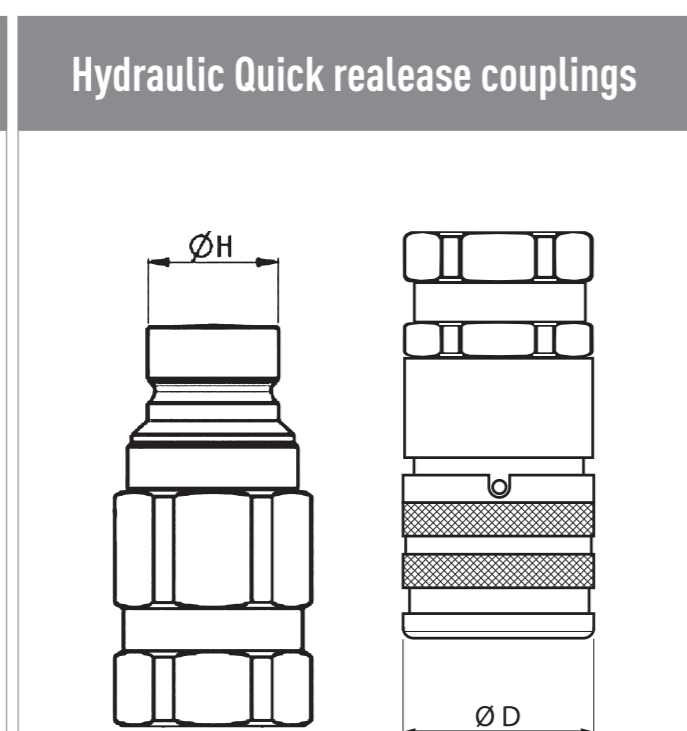

HYDRAULIC QUICK RELEASE COUPLINGS

STEP 1: Download the Kramp App
STEP 2: Scan the QR code with the Kramp App
STEP 3: Select the desired product

Ø H (mm)	Ø D (mm)	Size	Search term female	Search term male
10,8	23	-	HNV18	HNV18
12	26	BG 1	SKPM06	SKPF06
11,8	25	BG 1	ANV14	ANV14
14	27	-	NV14	NV14
14	27	-	NS14	NS14
14,1	28	-	HNV14	HNV14
16	32	BG 2	SKPM10A	SKPF10A
17,3	32	BG 2	SKPM10	SKPF10
17,1	32	BG 2	ANV38	ANV38
19	33	-	NV38	NV38
19	33	-	NS38	NS38
19	35	-	HNV38	HNV38
20,6	38	BG 3	SKPM12	SKPF12
21	38	BG 3	NV12, 2NV12	NV12
21	38	BG 3	NS12, 2NS12	NS12
20,5	38	BG 3	4NV12	4NV12
-	38	BG 3	4PV12	4PV12
20,5	38	BG 3	CNV08	CPV08
-	38	BG 3	-	ZP10F
23,5	44	-	HNV12	HNV12
28	48	-	NV34	NV34
29	46	BG 4	SKPM16	SKPF16
29	48	BG 4	ANV34	ANV34
29	-	BG 4	CNV125	-
31,4	52	-	HNV34	HNV34
31	56	-	NV1	NV1
34,3	54	BG 6	SKPM25	SKPF25
34,3	56	BG 6	ANV1	ANV1
37,8	62	-	HNV1	HNV1
44	70	-	NV114	NV114
44,9	70	-	ANV114	ANV114
44,4	75	-	HNV112	HNV112
53	84	-	NV112	NV112
55	84	-	ANV112	ANV112
82	119	-	NV2	NV2

Ø H (mm)	Ø D (mm)	Size	Search term female	Search term male
11,6	20	1/8"	FFH02	FFH02
12,6		1/4"	DF04	DF04
16,1	28	BG 1	SKVF06	SKVM06
16,1	27	BG 1	FFH04	FFH04
19,7	32	BG 2	SKVF10	SKVM10
19,7	30	BG 2	FFH06	FFH06
24,5	38	BG 3	SKVF12	SKVM12
24,5	38	BG 3	FFH08	FFH08
24,5	-	BG 3	-	3FFH08
-	38	BG 3	FSH08	-
27,0	42	BG 4	SKVF16	SKVM16
27,0	42	BG 4	FFH10	FFH10
30,0	48	BG 6	SKVF19	SKVM19
30,0	48	BG 6	FFH12	FFH12
30,0	-	BG 6	-	3FFH12
36,0	55	BG 8	SKVF25	SKVM25
36,0	55	BG 8	FFH16	FFH16