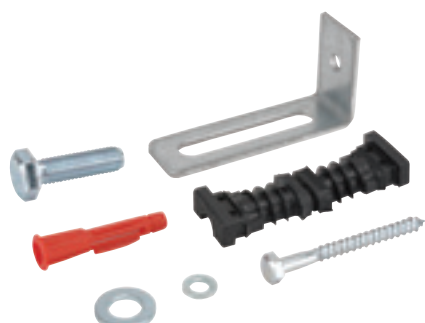

Sada kotviacich prvkov

2993781