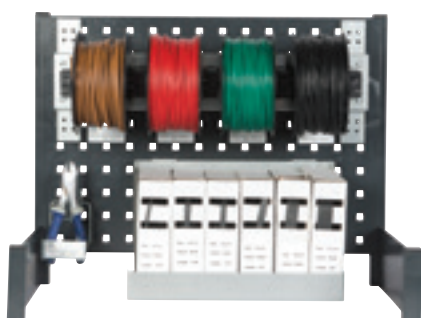

Diel police	Množstvo	Položka
Vrchný modul	1	291702107837
Držiak cievok káblov	1	KA4000
Univerzálny držiak perfo. plechu	4	67T63221
Držiak	1	67T63222
Držiak	1	1812040160KR
Háky na dier. dosky, krátke	1	TA001933