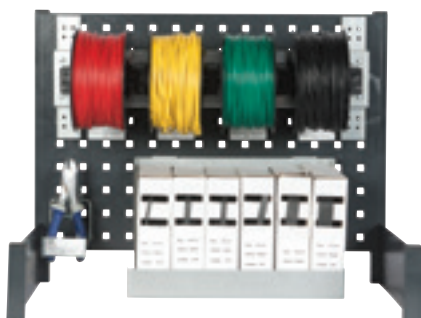

Kábel 1.5mm² + zmršťovacia trubica

KWS2655T01

Rozmery: 44,4 x 58,0 x 34,0 cm
Popis: Sortiment káblov a tepelnej zmršťovacej trubice. Kábel 1x1,5mm² v 4 farbách: žltej, zelenej, červenej a čiernej. Zmršťovacia trubica v piatich rôznych veľkostiach: 2.4-1.2. 4.8-2.4. 6.4-3.2. 9.5-4.8. 12.7-6.4 mm. Uložené v jednom hornom module.

Popis	Množstvo	Položka
Elektrický kábel žltý 1x1,5 mm	100	KA1052
Elektrický kábel zelený 1x1,5 mm	100	KA1053
Elektrický kábel červený 1x1,5 mm	100	KA1054
Elektrický kábel čierny 1x1,5 mm	100	KA1055
Zmršťovacia hadica 2,4 – 1,2	1	KK2Z024012
Zmršťovacia hadica 4,8 – 2,4	2	KK2Z048024
Zmršťovacia hadica 6,4 – 3,2	1	KK2Z064032
Zmršťovacia hadica 9,5 – 4,8	1	KK2Z095048
Zmršťovacia hadica 12,7 – 6,4	1	KK2Z127064

Diel police	Množstvo	Položka
Vrchný modul	1	291702107837
Držiak cievok káblov	1	KA4000
Univerzálny držiak perfo. plechu	4	67T63221
Držiak	1	67T63222
Držiak	1	1812040160KR
Háky na dier. dosky, krátke	1	TA001933