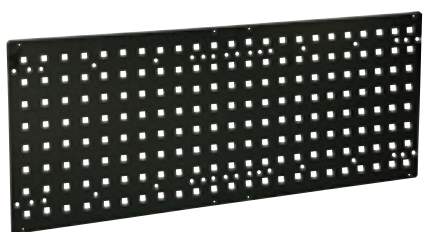

Perforovaný panel

291709037