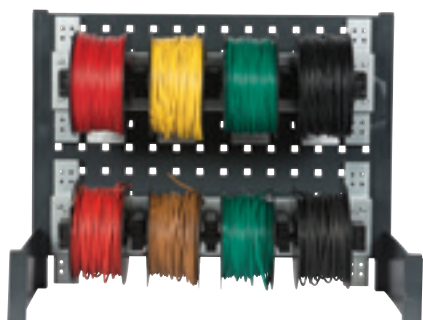

Kábel 1.5 + 2.5mm²

KWS2655T03

Rozmery: 44,4 x 58,0 x 34,0 cm
Popis: Sortiment káblov 1x1.5mm² a 1x2.5mm² v 4 farbách. 1x1.5mm² - v žltej zelenej, červenej a čiernej farbe. 1x2.5mm² v zelenej, hnedej, červenej a čiernej farbe. Uložené v jednom hornom module.

Popis	Množstvo	Položka
Elektrický kábel žltý 1x1,5mm²	100	KA1052
Elektrický kábel zelený 1x1,5mm²	100	KA1053
Elektrický kábel červený 1x1,5mm²	100	KA1054
Elektrický kábel čierny 1x1,5mm²	100	KA1055
Elektrický kábel zelený 1x2,5 mm²	50	KA1253
Elektrický kábel hnedý 1x2,5 mm², 50 m	50	KA1256
Elektrický kábel červený 1x2,5 mm² 50 m	50	KA1257
Elektrický kábel čierny 1x2,5 mm² 50 m	50	KA1258

Diel police	Množstvo	Položka
Vrchný modul	1	291702107837
Držiak cievok káblov pre 4 cie	2	KA4000
Držiak	1	1812040160KR