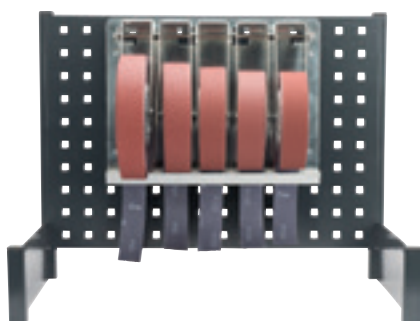

Popis	Množstvo	Položka
Brúsny papier na kotúči 314D P60	1	62872
Brúsny papier na kotúči 314D P80	1	62873
Brúsny papier na kotúči 314D P100	1	62874
Brúsny papier na kotúči 314D P120	1	62875
Brúsny papier na kotúči 314D P150	1	62876

Brúsny papier

KWS3225T03

Značka: 3M
Rozmery: 44,4 x 58,0 x 34,0 cm
Popis: Sortiment brúsiv, brúsny papier 3M. Brúsny papier 38mmx25m zrnitosť: K60, K80, K100, K120, K150. Uložené v jednom hornom module, 1 držiak na brúsny papier, 2 adaptéry.

Diel police	Množstvo	Položka
Držiak na kotúč brúsneho pásu	1	18636313400
Univerzalny držiak	2	67T63221
Vrchný modul	1	291702107837