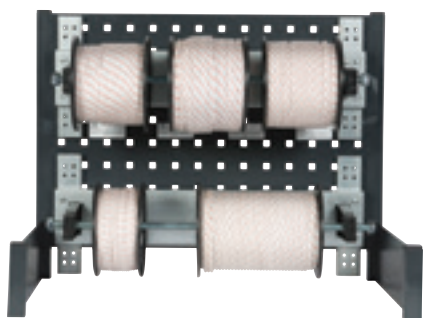

Štartovacie šnúry

KWS6720T01

Značka: Kramp
Rozmery: 44,4 x 58,0 x 34,0 cm
Popis: Sortiment štartovacích šnúr Kramp v 5 veľkostiach každá s dĺžkou 100m, hrúbka šnúry: 3.0. 3.5. 4.0. 4.5. 5.0 mm. Uložené v jednom hornom module, 2 držiaky našnúry, 4 adaptéry.

Popis	Množstvo	Položka
Štartovacie lano 3,0mm x 100m	1	KR0301000
Štartovacie lano 3,5 mm x 100m	1	KR0351000
Štartovacie lano 4,0 mm x 100m	1	KR0401000
Štartovacie lano 4,5 mm x 100m	1	KR0451000
Štartovacie lano 5,0 mm x 100m	1	KR0501000

Diel police	Množstvo	Položka
Držiak cievok káblov pre 4 cie	2	KA4000
Univerzalny držiak	4	67T63221
Koncový modul	1	291702107837