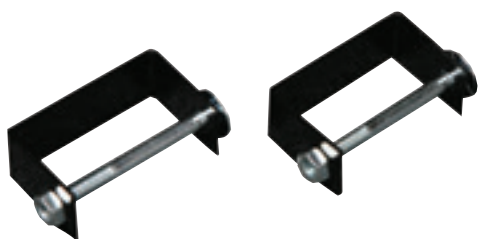

**Modul - skrinka uzamiekateľná 44 cm**

291770037

**Modul - skrinka na žiarovky**

291771037

**Perforovaný panel**

291709037

**Hák**

220413001