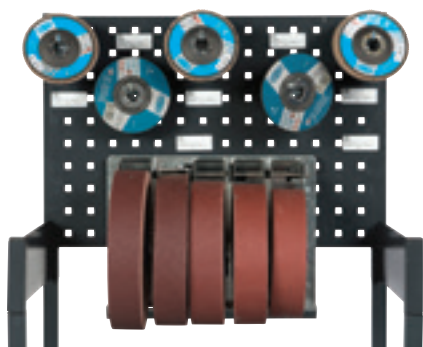

Brúsivá 125 mm

KWS3225T01

Značka: Tyrolit/3M
Rozmery: 44,4 x 58,0 x 34,0 cm
Popis: Sortiment brúsiv. Reznice a brúsne kotúče Tyrolit a brúsny papier 3M. Rezný kotúč pre oceľ a nehrdzavejúcu oceľ ø125, hrúbka 1.6 a 2.5 mm. Brúsne kotúče ø115 - zrnitosť: K60 K80, K120. Brúsny papier 38mmx25m zrnitosť: K60, K80, K100, K120, K150. Uložené v jednom hornom module. 1 držiak brúsny papier, 5 háčikov, 2 adaptéry.

Popis	Množstvo	Položka
Rezný kotúč Basic oceľ 125 x 1	3	222900
Rezný kotúč Basic oceľ 125 x 2,5	3	222998
Brúsny kotúč 115mm	3	K19171
Brúsny kotúč 115mm	3	K19172
Brúsny kotúč 115mm	3	K19174
Brúsny papier 314D 38mmx25m P60	1	62872
Brúsny papier 314D 38mmx25m P80	1	62873
Brúsny papier 314D 38mmx25m P100	1	62874
Brúsny papier 314D 38mmx25m P120	1	62875
Brúsny papier 314D 38mmx25m P150	1	62876

Diel police	Množstvo	Položka
Držiak na kotúč brúsneho pásu	1	18636313400
Univerzalny držiak	2	67T63221
Vrchný modul	1	291702107837
Hák náradia	5	220413001