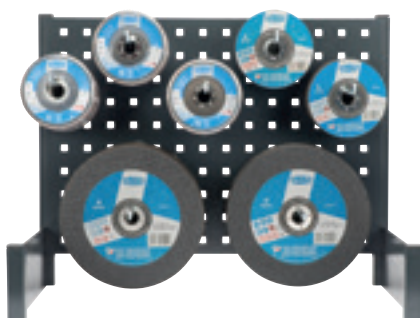

Brúsne a rezacie kotúče

KWS3225T02

Popis	Množstvo	Položka
Rezný kotúč Basic 125 x 1	3	222900
Rezný kotúč Basic 125 x 2,5	3	222998
Brúsny kotúč kov 115mm	3	K19171
Brúsny kotúč kov 115mm	3	K19172
Brúsny kotúč kov 115mm	3	K19174
Rezný kotúč Basic 230 x 2	15	291949
Rezný kotúč Basic 230x3	15	223002

Značka: Tyrolit
Rozmery: 44,4 x 58,0 x 34,0 cm
Popis: Sortiment brúsiv. Rezacie a brúsne kotúče Tyrolit. Rezný kotúč pre oceľ a nehrdzavejúcu oceľ: $\varnothing$ 125 - hrúbka 1.6 a 2.5 mm, $\varnothing$ 230 - hrúbka 2.0 a 3.0 mm. Brúsne kotúče: $\varnothing$ 115 - zrnitosť: K60, K80, K120. Uložené v jednom hornom module, 7 háčikov

Diel police	Množstvo	Položka
Vrchný modul	1	291702107837
Hák náradia	7	220413001