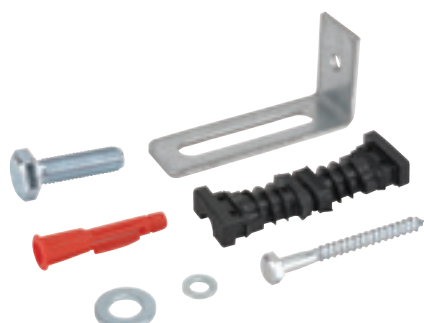

Wandmontageset

2993781

Module
bevestigingsmaterialen