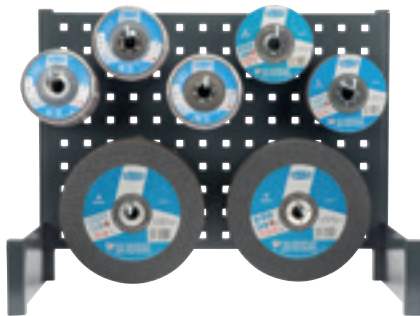

Omschrijving	Aantal	Artikelnummer
Slijpsch.Basic St-RVS 125x1,6	3	222900
Slijpsch.Basic St-RVS 125x2,5	3	222998
Lamell.schuursch. 115mm K60	3	K19171
Lamell.schuursch. 115mm K80	3	K19172
Lamell.schuursch. 115mm K120	3	K19174
Slijpsch.Basic St-RVS 230x2	15	291949
Slijpsch.Basic St-RVS 230x3	15	223002

Schuur- en slijpmaterialen

KWS3225T02

Merk: Tyrolit
Massa: 44,4 x 58,0 x 34,0 cm
Omschrijving: Assortiment van schuurmiddelen: Tyrolit doorslijp- en lamellenschijven doorslijpschijf basic voor staal en roestvaststaal ø125 in 1,6 en 2,5 mm, ø230 in 2,0 en 3,0 mm, lamellenschijf ø115 in K60, K80, K120.
Passend in 1 topmodule en 7 haken

Stellingmateriaal	Aantal	Artikelnummer
Topmodule met gatenwand	1	291702107837
Gereedschapshaak	7	220413001

Complete module
bevestigingsmaterialen
Module
Topmodule
Middenmodule
Basismodule
Toebehoren