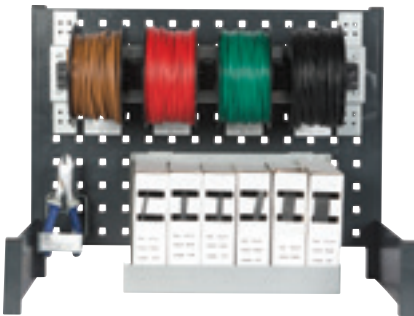

Kabel 2,5 mm² + krimpkous

KWS2655T02

Massa: 44,4 x 58,0 x 34,0 cm
Omschrijving: Assortiment van kabels 1x1,5mm² en 1x2,5mm² in 4 kleuren: 1x1,5mm² in geel, groen, rood en zwart. 1x2,5mm² in geel, groen, rood en zwart.
Passend in 1 topmodule

Omschrijving	Aantal	Artikelnummer
Draad 1x2,5mm² groen 50m	50	KA1253
Draad 1x2,5mm² bruin 50m	50	KA1256
Draad 1x2,5mm² rood 50m	50	KA1257
Draad 1x2,5mm² zwart 50m	50	KA1258
Krimpkous 2.4-1.2	1	KK2Z024012
Krimpkous 4.8-2.4	2	KK2Z048024
Krimpkous 6.4-3.2	1	KK2Z064032
Krimpkous 9.5-4.8	1	KK2Z095048
Krimpkous 12.7-6.4	1	KK2Z127064

Stellingmateriaal	Aantal	Artikelnummer
Topmodule met gatenwand	1	291702107837
Houder voor 4 haspels	1	KA4000
Univ.houder v. perforatieplaat	4	67T63221
Houder v. krimpslang in doos	1	67T63222
Zijsnijtang 160 mm	1	E189860
Haken v. geperfor. platen, krt	1	TA001933