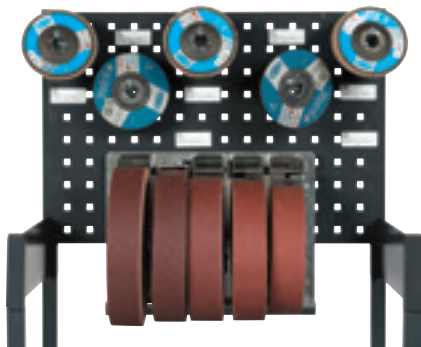

Omschrijving	Aantal	Artikelnummer
Slijpsch.Basic St-RVS 125x1,6	3	222900
Slijpsch.Basic St-RVS 125x2,5	3	222998
Lamell.schuursch. 115mm K60	3	K19171
Lamell.schuursch. 115mm K80	3	K19172
Lamell.schuursch. 115mm K120	3	K19174
Schuurrol 314D 38mmx25m P60	1	62872
Schuurrol 314D 38mmx25m P80	1	62873
Schuurrol 314D 38mmx25m P100	1	62874
Schuurrol 314D 38mmx25m P120	1	62875
Schuurrol 314D 38mmx25m P150	1	62876

Stellingmateriaal	Aantal	Artikelnummer
Houder schuurlinnen rol <200mm	1	18636313400
Univ.houder v. perforatieplaat	2	67T63221
Topmodule met gatenwand	1	291702107837
Gereedschapshaak	5	220413001