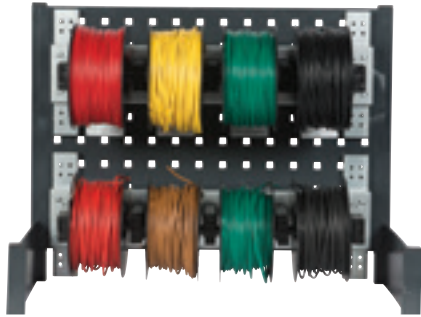

Kabel 1,5 en 2,5 mm²

KWS2655T03

Massa: 44,4 x 58,0 x 34,0 cm
Omschrijving: Assortiment van kabels 1x1,5mm² en 1x2,5mm² in 4 kleuren: 1x1,5mm² in geel, groen, rood en zwart. 1x2,5mm² in geel, groen, rood en zwart.
Passend in 1 topmodule

Omschrijving	Aantal	Artikelnummer
Draad 1x1,5mm² geel 100m	100	KA1052
Draad 1x1,5mm² groen 100m	100	KA1053
Draad 1x1,5mm² rood 100m	100	KA1054
Draad 1x1,5mm² zwart 100m	100	KA1055
Draad 1x2,5mm² groen 50m	50	KA1253
Draad 1x2,5mm² bruin 50m	50	KA1256
Draad 1x2,5mm² rood 50m	50	KA1257
Draad 1x2,5mm² zwart 50m	50	KA1258

Stellingmateriaal	Aantal	Artikelnummer
Topmodule met gatenwand	1	291702107837
Houder voor 4 haspels	2	KA4000
Zijsnijtang 160 mm	1	E189860

Schuur- en slijpmaterialen

KWS3225T01

Merk: Tyrolit/3M
Massa: 44,4 x 58,0 x 34,0 cm
Omschrijving: Assortiment van schuurmiddelen: Tyrolit doorslijp- en lamellenschijven en 3M schuurlinnen, doorslijpschijf basic voor staal en roestvast staal ø125 in 1,6 en 2,5 mm lamellenschijf ø115 in K60, K80, K120, schuurlinnen 38 mmx25 m in K60, K80, K100, K120, K150.
Passend in 1 topmodule, 1 houder voor schuurlinnen, 5 haken, 2 adaptors