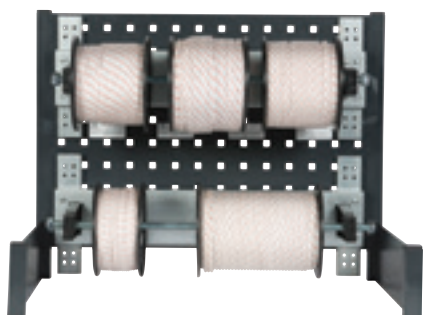

Starterkoord

KWS6720T01

Merk: Kramp
Massa: 44,4 x 58,0 x 34,0 cm
Omschrijving: Assortiment van Kramp starterkorden
5 maten, allemaal 100m 3.0, 3.5, 4.0, 4.5,
5.0mm.
Passend in 1 topmodule, 2 haspelhouders
en 4 adapters

Omschrijving	Aantal	Artikelnummer
Starterkoord 3,0 mm - 100m	1	KR0301000
Starterkoord 3,5 mm - 100m	1	KR0351000
Starterkoord 4,0 mm - 100m	1	KR0401000
Starterkoord 4,5 mm - 100m	1	KR0451000
Starterkoord 5,0 mm - 100m	1	KR0501000

Stellingmateriaal	Aantal	Artikelnummer
Houder voor 4 haspels	2	KA4000
Univ.houder v. perforatieplaat	4	67T63221
Topmodule met gatenwand	1	291702107837