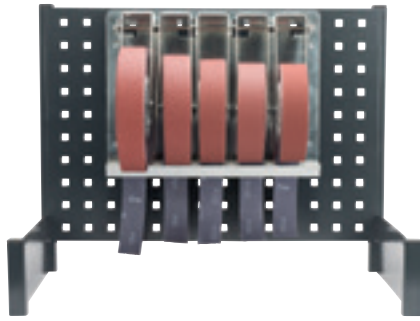

Omschrijving	Aantal	Artikelnummer
Schuurrol 314D 38mmx25m P60	1	62872
Schuurrol 314D 38mmx25m P80	1	62873
Schuurrol 314D 38mmx25m P100	1	62874
Schuurrol 314D 38mmx25m P120	1	62875
Schuurrol 314D 38mmx25m P150	1	62876

Schuurrollen

KWS3225T03

Merk: 3M
Massa: 44,4 x 58,0 x 34,0 cm
Omschrijving: Assortiment van schuurmiddelen: 3M schuurrollen, schuurrollen 38mmx25m in K60, K80, K100, K120, K150.
Passend in 1 topmodule, 1 houder voor schuurrollen, 2 adapters

Stellingmateriaal	Aantal	Artikelnummer
Houder schuurrollen rol <200mm	1	18636313400
Univ.houder v. perforatieplaat	2	67T63221
Topmodule met gatenwand	1	291702107837