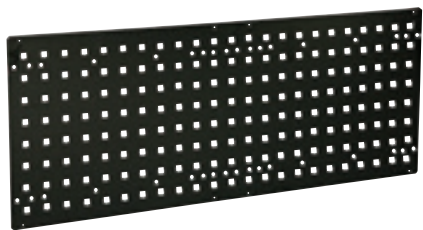

Zijpaneel met gaten

291709037