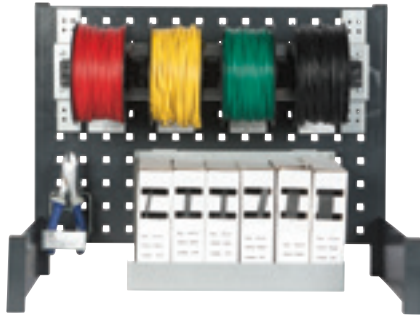

Kabel 1,5 mm² + krimpkous

KWS2655T01

Massa: 44,4 x 58,0 x 34,0 cm
Omschrijving: Assortiment van kabels en krimpkabel.
Kabels in 1x1,5mm² in 4 kleuren: geel, groen, rood en zwart.
De krimpkabel is er in 5 verschillende maten:
2.4-1.2, 4.8-2.4, 6.4-3.2, 9.5-4.8, 12.7-6.4 mm.
Passend in 1 topmodule

Omschrijving	Aantal	Artikelnummer
Draad 1x1,5mm² geel 100m	100	KA1052
Draad 1x1,5mm² groen 100m	100	KA1053
Draad 1x1,5mm² rood 100m	100	KA1054
Draad 1x1,5mm² zwart 100m	100	KA1055
Krimpkous 2.4-1.2	1	KK2Z024012
Krimpkous 4.8-2.4	2	KK2Z048024
Krimpkous 6.4-3.2	1	KK2Z064032
Krimpkous 9.5-4.8	1	KK2Z095048
Krimpkous 12.7-6.4	1	KK2Z127064

Stellingmateriaal	Aantal	Artikelnummer
Topmodule met gatenwand	1	291702107837
Houder voor 4 haspels	1	KA4000
Univ.houder v. perforatieplaat	4	67T63221
Houder v. krimpslang in doos	1	67T63222
Zijsnijtang 160 mm	1	E189860
Haken v. geperfor. platen, krt	1	TA001933