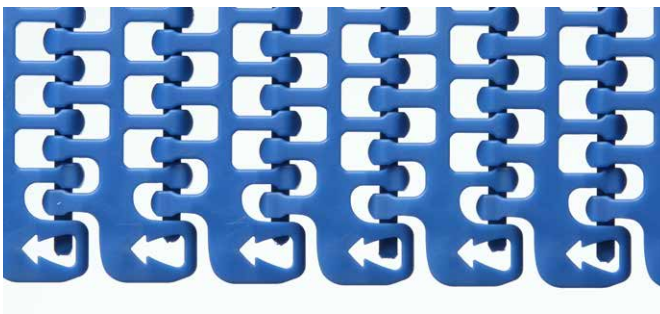

GARDEZ UNE LONGUEUR D'AVANCE NOUVEAU S2400 RADIUS AVEC HEAVY-DUTY EDGE D'INTRALOX

Les bords du tapis Radius sont susceptibles de se rompre et de contaminer les produits en raison d'une manipulation, d'une installation du tapis et d'une conception de convoyeur incorrectes. En outre, à mesure que le rendement des produits, la vitesse des lignes, l'utilisation de produits chimiques et les exigences en matière d'hygiène ont augmenté, les tapis ont subi une usure plus importante et parcourent les convoyeurs plus rapidement. Par conséquent, la durée de vie des tapis a diminué.

Intralox a su relever ces défis en concevant un tapis qui minimise les ruptures des bords et en l'associant à notre technologie brevetée Load-Sharing™, qui réduit les temps d'arrêt et prolonge la durée de vie du tapis en minimisant les défaillances dues à la fatigue. Cette combinaison a permis de créer la Série 2400 Radius avec Heavy-Duty Edge, le tapis à rayon de courbure le plus performant pour l'industrie agroalimentaire.

Avantages

- **Tapis à rayon de courbure le plus tolérant aux défaillances et le plus durable pour l'industrie agroalimentaire**
- **La conception robuste des bords garantit une grande résistance à la rupture en cas d'utilisation inappropriée, de points d'accroche et d'orientation incorrecte**
- **La conception des bords Load-Sharing optimise la répartition de la charge sur les maillons, réduisant ainsi les contraintes dans les zones critiques**

Caractéristiques de conception

- **Conception des bords tolérante aux défaillances**
- **Conception des bords Load-Sharing brevetée**
- **Modification directe pour les anciens tapis S2400, sans modification des pignons, des conceptions ou des plans**
- **Chaque module est doté d'une flèche indiquant la direction**
- **La zone d'ouverture des bords du tapis, plus petite, et les modules sculptés améliorent la sécurité et réduisent les points d'accroche**