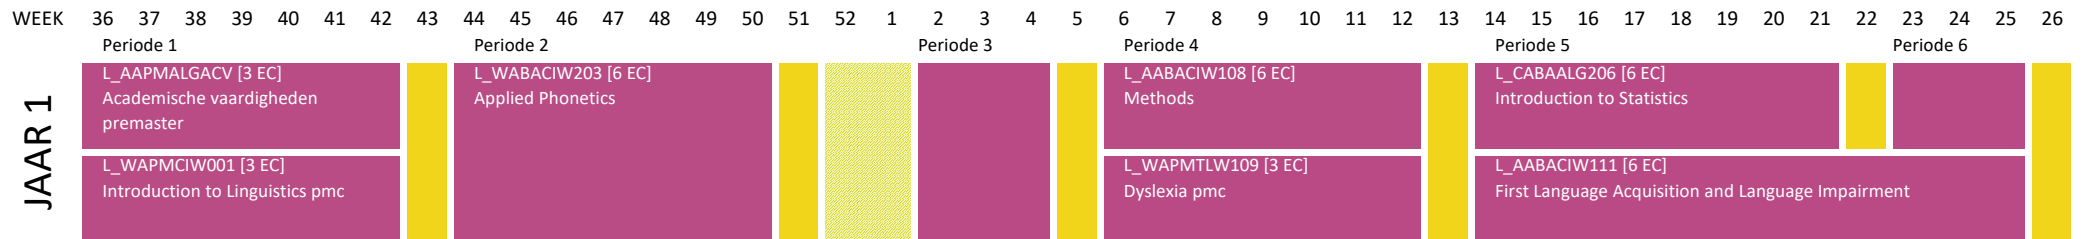

The Admission Committee of the Faculty of Humanities will decide on the exact combination of courses for each student individually

GENERAL REQUIRED MODULE
 EXAM WEEK
 HOLIDAYS
 Additional: No education in week 18

We reserve the right to make changes to this annual plan

JAARSCHEMA PREMASTER TAALWETENSCHAPPEN, TRAJECT TOEGEPASTE TAALWETENSCHAP - NT2 2023-2024

Het premasterprogramma wordt vastgesteld op individueel niveau door de toelatingscommissie van de Faculteit der Geesteswetenschappen

VAK
 TENTAMENWEEK
 VAKANTIE
 Aanvullend: Week 18 onderwijsvrij

Wijzigingen in dit jaarschema voorbehouden

JAARSHEMA PREMASTER TAALWETENSCHAPPEN, TRAJECT TOEGEPASTE TAALWETENSCHAP - TAALSTOORNISSEN 2023-2024