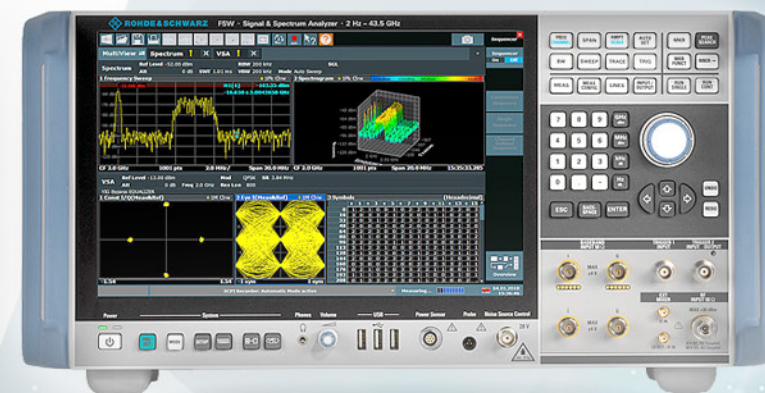

NOLEGGIO

OTTIENI GLI STRUMENTI IN MODO SEMPLICE VELOCE E FLESSIBILE

I nostri pacchetti di noleggio offrono maggiore flessibilità, permettendoti di accedere alle apparecchiature Rohde & Schwarz più recenti in modo rapido ed economicamente vantaggioso.

COME FUNZIONA?

- Seleziona il prodotto e la configurazione richiesta.
- Definisci la durata del noleggio (i termini iniziali possono essere adattati in un secondo momento per soddisfare le nuove esigenze).
- L'apparecchiatura viene spedita presso la sede selezionata, calibrata ed è pronta all'uso.

PERCHÉ SCEGLIERE IL NOLEGGIO?

Verifica concettuale, sviluppo del progetto, aumento della richiesta, gestione del budget; sono molteplici i fattori che possono rendere il noleggio la soluzione che fa al caso tuo. Questa soluzione garantisce sempre:

- Accesso all'inventario nei tempi più adatti alle tue esigenze.
- Eliminazione dei costi relativi alla manutenzione e alla calibrazione per tutta la durata del noleggio.
- Maggiore flessibilità. Rinnova, modifica o proroga in qualsiasi momento.

EMAIL:
info.eu@electrorent.com

PHONE:
+ 44 (0) 20 84 200 200

PER SAPERNE DI PIÙ VISITA IL SITO:
electrorent.com/uk/manufacturers/rohde-and-schwarz