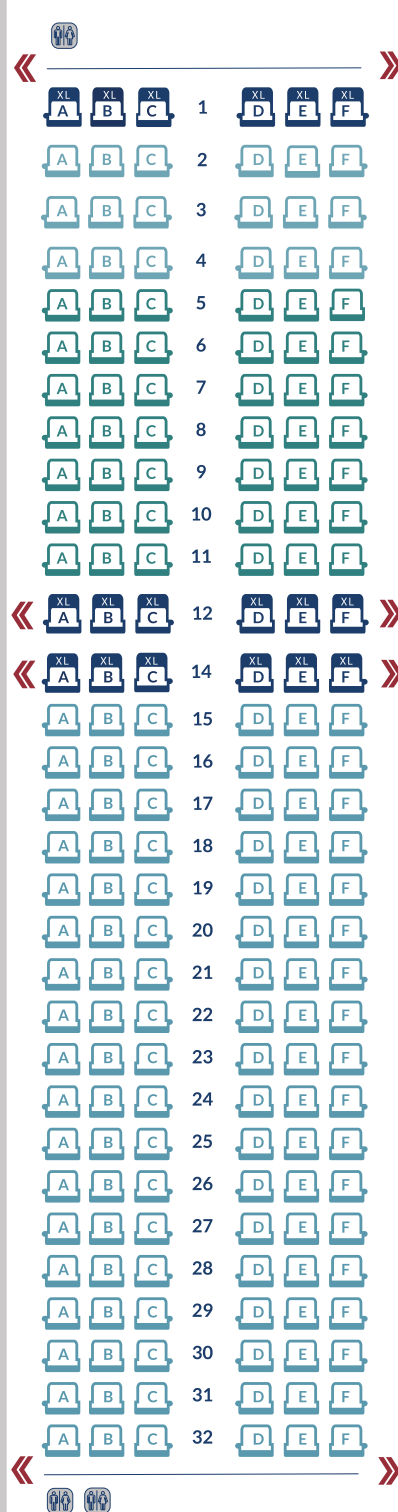

Sabemos que volar juntos es mejor.

Elige tu asiento favorito y vuela SMART

[JetSMART.com](https://www.jetsmart.com)

AIRBUS A320

Primera fila SMART (2 a 4)
Salida rápida (5 a 11)
Full comodidad (12 a 14)
Estándar (15 a 32)

AIRBUS A321

Primera fila (2 a 4)
(5 a 18)
(19, 20 y 30)
(21 a 29 y 31 a 42)

NACIONAL

CLP **14.500** USD **19**
CLP **12.500** USD **17**
CLP **10.500** USD **14**
CLP **13.500** USD **18**
CLP **9.500** USD **13**

INTERNACIONAL

CLP **15.500** USD **20**
CLP **13.500** USD **18**
CLP **11.500** USD **15**
CLP **14.500** USD **19**
CLP **10.500** USD **14**

¡Consulta a la tripulación!

Chip Prepago WOM
Incluye por 15 días:
1 Giga + 50 minutos
+ Whatsapp ilimitado
CLP **2.000** | USD **3**

RANGE 19

Mayo 2026

By:

VERSILIA
SOLUTIONS

Términos y Condiciones

El pago se puede realizar con efectivo en pesos chilenos (CLP), dólares americanos (USD) y tarjetas de crédito Visa y Mastercard con chip. Las denominaciones aceptadas son: mínimo monedas de CLP 100 pesos, mínimo billetes de USD 1 y máximo de USD 20. El vuelto del pago en efectivo con dólares americanos siempre será en pesos chilenos (CLP). El valor máximo de transacción con tarjeta de crédito es de USD 67 con chip. No se aceptan tarjetas de débito ni tarjetas de crédito con banda magnética. **Importante:** Las compras con tarjeta de crédito son cobrados en libras esterlinas (GBP) y podrán ser facturados en dólares americanos (USD) según el tipo de cambio de su banco y esto podría generar un cobro de comisión de compra internacional por parte de su banco. Todos los precios incluyen impuestos. Las transacciones realizadas a bordo pueden ser procesadas en forma diferida. En caso de que una transacción con tarjeta sea declinada por el banco emisor, Versilia Solutions Spa se reserva el derecho de realizar reintentos de cobro en fechas posteriores, por lo que el cargo podría reflejarse en el estado de cuenta del pasajero días después de la compra. El consumo de alcohol está permitido exclusivamente para mayores de 18 años según lo establece la Ley No. 19.925 previa presentación de su cédula de identidad o pasaporte que acredite su edad. Solo se puede consumir alcohol comprado a bordo. Beba responsablemente. Algunos productos pueden no estar disponibles en este vuelo. Si tu elección no está disponible la tripulación te mostrará las alternativas presentes. Las imágenes son meramente ilustrativas o referenciales. Los productos son comercializados a través de Versilia Solutions Chile Spa en nombre de JetSMART Chile Spa. Para comentarios y/o sugerencias escríbenos a jetsmart@versiliasolutions.com