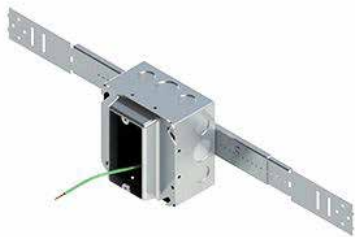

\$178.00

4in x 18in x 10ft CF105
Steel EZ Tray

CBOCF105450EZ

\$129.00

4in x 24in x 10ft CF105
Steel EZ Tray

CBOCF105600EZ

legrand
Cablofil

\$16.00