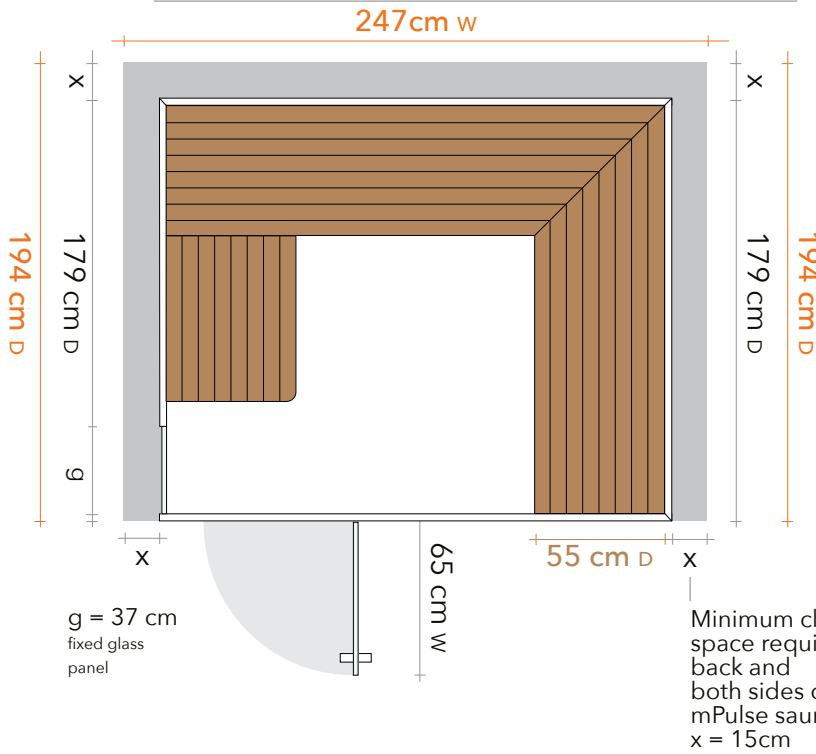

PLEASE NOTE - Dual band Wi-Fi 2.4GHz and 5GHz is required for the mPulse Smart Sauna.

POWER REQUIREMENTS 220-240V, 5175 watts. Maximum Amperage 22A.

Sunlighten recommends all new installations adhere to AS3000 and a dedicated circuit that is RCD protected. Power Cable to be hardwired into an accessible isolation switch. Sauna cable 2.5m long and exists back left of base.

PRE-INSTALLATION CHECKLIST

It is important to ensure there is enough space through the doors and pathways to the sauna's location in your space. Please measure any access doorway or hallway prior to purchase for easy installation.

If your sauna is being installed in a tight space, talk to your sales representative to confirm installation is possible.

In addition, please ensure any electrical works are completed prior to delivery and installation of your Sunlighten sauna. Please locate the power outlet for easy access to turn the sauna on and off at the power source after installation.

PANELS

Roof panel	217cm W x 179cm H x 6.8cm D
Floor panel	217cm W x 179cm H x 6.8cm D
Front wall	215cm W x 183cm H x 7.1cm D
Back wall	212cm W x 183cm H x 7.1cm D
Right wall	176cm W x 183cm H x 7.1cm D
Left wall	176cm W x 183cm H x 7.1cm D
Glass door	71cm W x 175cm H x 0.8cm D
Side glass	42cm W x 177cm H x 0.8cm D
Bench 1	120cm W x 55cm H x 15cm D
Bench 2	203cm W x 55cm H x 15cm D
Bench 3	164cm W x 55cm H x 15cm D

ASSEMBLED

Exterior	217cm W x 200cm H* x 179cm D
Interior	203cm W x 181cm H x 165cm D
Bench	203cm W x 52cm H x 55cm D
	* 5 cm feet included

FLATPACK DIMENSIONS

PACK 1 [100kg]	195cm W x 232cm H x 18cm D
PACK 2 [100kg]	195cm W x 232cm H x 18cm D
PACK 3 [71kg]	195cm W x 197cm H x 20cm D
PACK 4 [84kg]	190cm W x 197cm H x 20cm D
PACK 5 [100kg]	198cm W x 299cm H x 19cm D
PACK 6 [134kg]	195cm W x 230cm H x 29cm D

TOTAL WEIGHT: 588kg

Your sauna will be delivered in six flat-packed boxes, and must be stored in a flat, dry area pending installation.