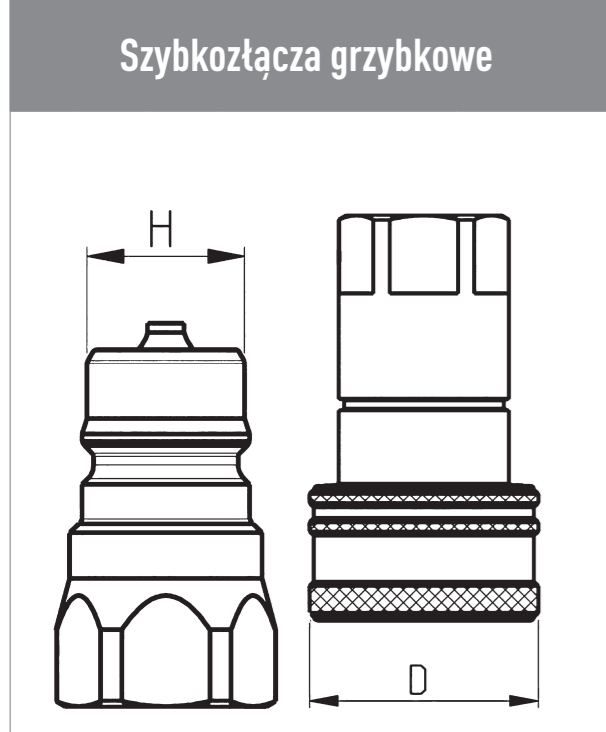

SZYBKOZŁĄCZA HYDRAULICZNE

KRAMP
It's that easy.

KROK 1: Pobierz aplikację Kramp

KROK 2: Zeskanuj kod QR za pomocą aplikacji Kramp
KROK 3: Wybierz żądany product

Ø H (mm)	Ø D (mm)	Rozmiar - kod	Rozmiar - cale	Fraza wyszukiwania części męskiej / wtyczka	Fraza wyszukiwania części żeńskiej / gniazdo
10,8	23	-	1/8"	HNV18	HNV18
12	26	BG 1	1/4"	SKPM06	SKPF06
11,8	25	BG 1	1/4"	ANV14	ANV14
14	27	-	1/4"	NV14	NV14
14	27	-	1/4"	NS14	NS14
14,1	28	-	1/4"	HNV14	HNV14
16	32	BG 2	3/8"	SKPM10A	SKPF10A
17,3	32	BG 2	3/8"	SKPM10	SKPF10
17,1	32	BG 2	3/8"	ANV38	ANV38
19	33	-	3/8"	NV38	NV38
19	33	-	3/8"	NS38	NS38
19	35	-	3/8"	HNV38	HNV38
20,6	38	BG 3	1/2"	SKPM12	SKPF12
21	38	BG 3	1/2"	NV12, 2NV12	NV12
21	38	BG 3	1/2"	NS12, 2NS12	NS12
20,5	38	BG 3	1/2"	4NV12	4NV12
-	38	BG 3	1/2"	-	4PV12
20,5	38	BG 3	1/2"	CNV08	CPV08
-	38	BG 3	1/2"	-	ZP10F
23,5	44	-	1/2"	HNV12	HNV12
28	48	-	3/4"	NV34	NV34
29	46	BG 4	3/4"	SKPM16	SKPF16
29	48	BG 4	3/4"	ANV34	ANV34
29	-	BG 4	3/4"	CNV125	-
31,4	52	-	3/4"	HNV34	HNV34
31	56	-	1"	NV1	NV1
34,3	54	BG 6	1"	SKPM25	SKPF25
34,3	56	BG 6	1"	ANV1	ANV1
37,8	62	-	1"	HNV1	HNV1
44	70	-	1 1/4"	NV114	NV114
44,9	70	-	1 1/4"	ANV114	ANV114
44,4	75	-	1 1/2"	HNV112	HNV112
53	84	-	1 1/2"	NV112	NV112
55	84	-	1 1/2"	ANV112	ANV112
82	119	-	2"	NV2	NV2

Ø H (mm)	Ø D (mm)	Rozmiar - kod	Rozmiar - cale	Fraza wyszukiwania części męskiej / wtyczka	Fraza wyszukiwania części żeńskiej / gniazdo
11,6	20	-	1/8"	FFH02	FFH02
12,6	-	-	1/4"	DF04	DF04
16,1	28	BG 1	1/4"	SKVF06	SKVM06
16,1	27	BG 1	1/4"	FFH04	FFH04
19,7	32	BG 2	3/8"	SKVF10	SKVM10
19,7	30	BG 2	3/8"	FFH06	FFH06
24,5	38	BG 3	1/2"	SKVF12	SKVM12
24,5	38	BG 3	1/2"	FFH08	FFH08
24,5	-	BG 3	1/2"	-	3FFH08
-	38	BG 3	1/2"	FSH08	-
27,0	42	BG 4	5/8"	SKVF16	SKVM16
27,0	42	BG 4	5/8"	FFH10	FFH10
30,0	48	BG 6	3/4"	SKVF19	SKVM19
30,0	48	BG 6	3/4"	FFH12	FFH12
30,0	-	BG 6	3/4"	-	3FFH12
36,0	55	BG 8	1"	SKVF25	SKVM25
36,0	55	BG 8	1"	FFH16	FFH16