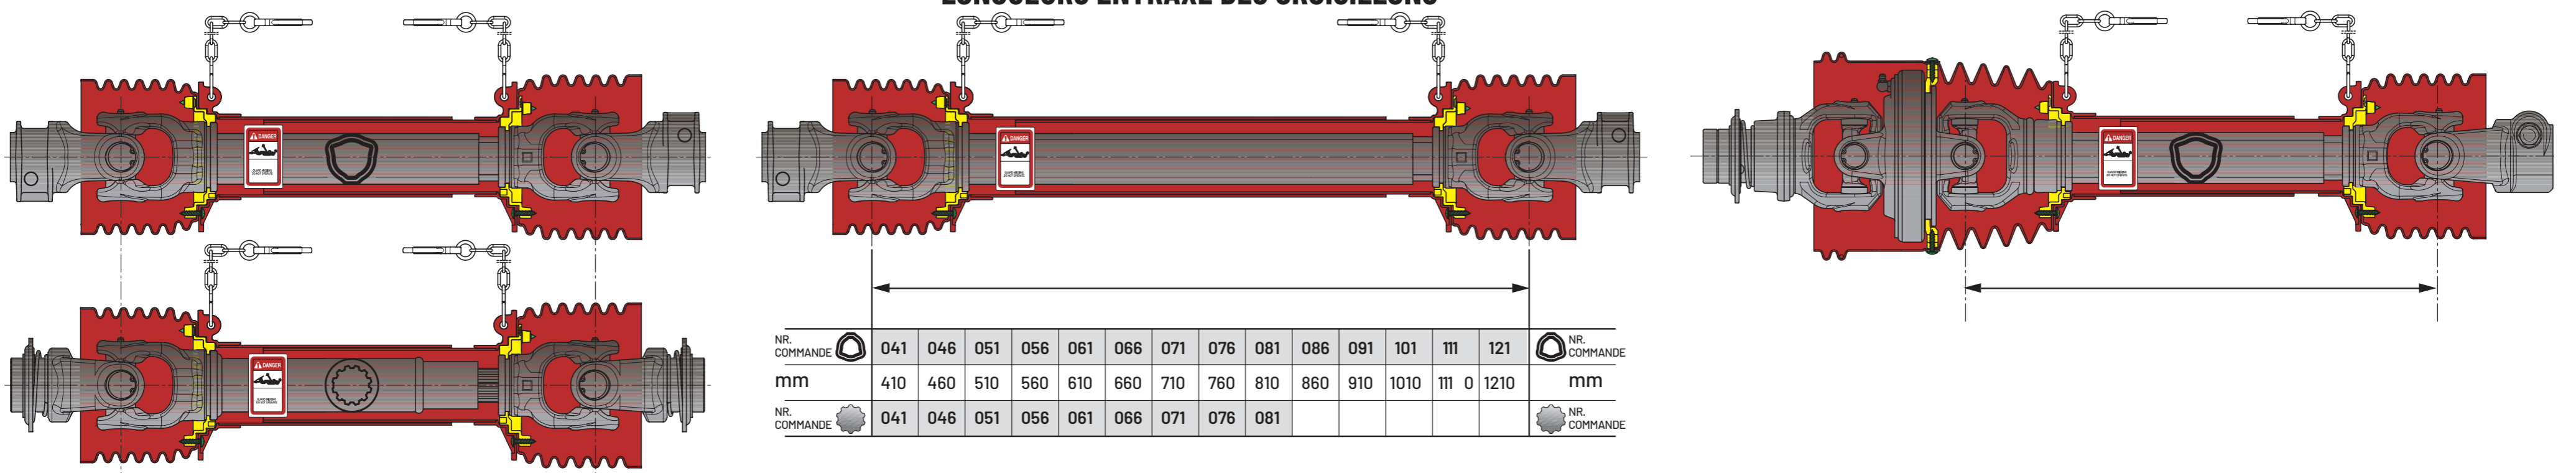

BONDIOLI & PAVESI

AIDE D'IDENTIFICATION POUR TRANSMISSIONS

KRAMP
It's that easy.

Global STANDARD

DIMENSIONS	MACHOIRES EXTERIEURES	CROISILLONS	MACHOIRES INTERIEURES	TUBES	PROTECTIONS	
G1 13/8" Z6	5070B0355 75	4120B0012 22 54	204016852 78	12502 26.5 32.5	25501002R02 40.4 34.4	5C61...FXS S
G2 13/8" Z6	5070C0355 78	4120C0012 23.8 61.3	204026852 82	12504 29 36	255021002R02 47.4 40.4	5C62...FXSS
G3 13/8" Z6	5070E0355 85	4120E0012 27 74.6	204046852 90	12505 36 43.5	255041002R02 53.4 46.4	5C63...FXSS
G4 13/8" Z6	5070E0355 85	4120E0012 27 74.6	204046852 90	12507 36 43.5	255041002R02 53.4 46.4	5C64...FXSS
G5 13/8" Z6	5070G0355 91	4120G0012 30.2 79.4	204056861 98	12597 45 51.5	255051002R02 62.4 53.4	5C65...FXSS
G7 13/8" Z6	5070H0355 95	4120H0012 30.2 91.5	204066852 105	12509 45 54	255071002R02 68.4 59.4	5C67...FXSS
G8 13/8" Z6	5070L0355 98	4120L0012 34.9 93.5	204176852 107	12511 45 54	255071002R02 68.4 59.4	5C68...FXSS

Global GRAND-ANGLE 80°

DIMENSIONS	MACHOIRES EXTERIEURES	CROISILLONS	MACHOIRES INTERIEURES	TUBES	PROTECTIONS	
G2 13/8" Z6 80°	5730C0377 87	4120C0051 22 76	2150C6885 102	24504 29.6 RILSAN 36	255E0005R02 101	5C62...FXW S
G4 13/8" Z6 80°	5730E0384 103	4120E0051 22 86	2150E6887 99	24510 36.6 RILSAN 43.5	255E0005R02 101	5C64...FXW S
G5 13/8" Z6 80°	5730G0384 119	4120G0051 27 100	2150G6892 109	24511 45.6 RILSAN 51.5	2550G0024R02 128	5C65...FXW S
G7 13/8" Z6 80°	5730L0384 119	4120L0051 27 100	2150L6894 109	24516 45.6 RILSAN 54	2550G0024R02 128	5C67...FXW S
G8 13/8" Z6 80°	5730L0384 126	4120L0051 30.2 106	2150L6876 124	24518 45.6 RILSAN 54	2550L0023R02 147	5C68...FXW S

LONGUEURS ENTRAXE DES CROISILLONS

IL EST INTERDIT DE MONTER LES DISPOSITIFS DE SÉCURITÉ