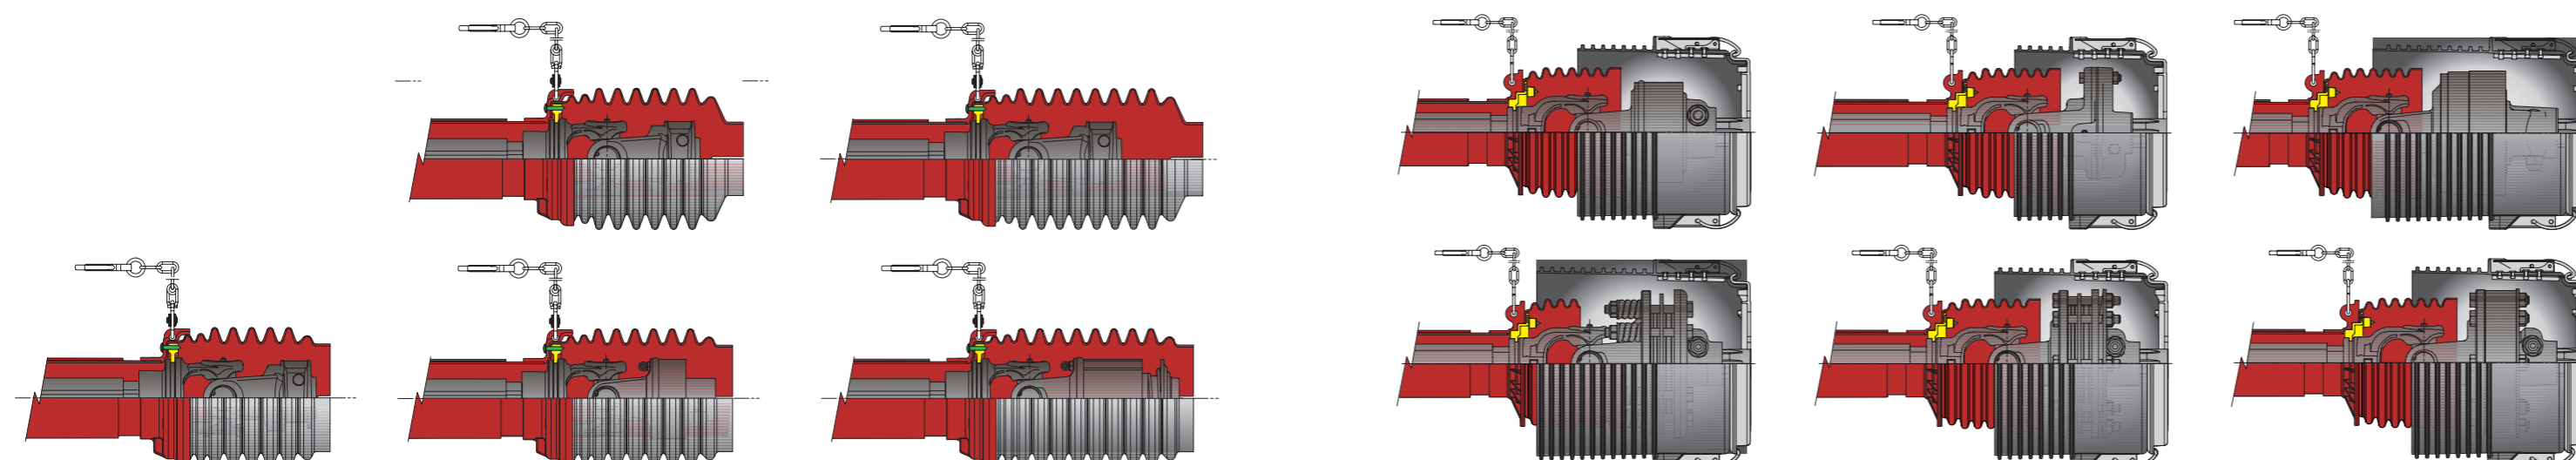

BONDIOLI & PAVESI

AIDE D'IDENTIFICATION POUR TRANSMISSIONS

KRAMP
It's that easy.

Global STANDARD

DIMENSIONS	MACHOIRES EXTERIEURES	CROISILLONS	MACHOIRES INTERIEURES	TUBES	PROTECTIONS	
G1 13/8" Z6	5070B0355 75	4120B0012 22 54	204016852 78	12502 26.5 32.5	25501002R02 40.4 34.4	5C61...FXS S
G2 13/8" Z6	5070C0355 78	4120C0012 23.8 61.3	204026852 82	12504 29 36	255021002R02 47.4 40.4	5C62...FXSS
G3 13/8" Z6	5070E0355 85	4120E0012 27 74.6	204046852 90	12505 36 43.5	255041002R02 53.4 46.4	5C63...FXSS
G4 13/8" Z6	5070E0355 85	4120E0012 27 74.6	204046852 90	12507 36 43.5	255041002R02 53.4 46.4	5C64...FXSS
G5 13/8" Z6	5070G0355 91	4120G0012 30.2 79.4	204056861 98	12597 45 51.5	255051002R02 62.4 53.4	5C65...FXSS
G7 13/8" Z6	5070H0355 95	4120H0012 30.2 91.5	204066852 105	12509 45 54	255071002R02 68.4 59.4	5C67...FXSS
G8 13/8" Z6	5070L0355 98	4120L0012 34.9 93.5	204176852 107	12511 45 54	255071002R02 68.4 59.4	5C68...FXSS

Global GRAND-ANGLE 80°

DIMENSIONS	MACHOIRES EXTERIEURES	CROISILLONS	MACHOIRES INTERIEURES	TUBES	PROTECTIONS	
G2 13/8" Z6 80°	5730C0377 87	4120C0051 22 76	2150C6885 102	24504 29.6 RILSAN 36	255E0005R02 101	5C62...FXW S
G4 13/8" Z6 80°	5730E0384 103	4120E0051 22 86	2150E6887 99	24510 36.6 RILSAN 43.5	255E0005R02 101	5C64...FXW S
G5 13/8" Z6 80°	5730G0384 119	4120G0051 27 100	2150G6892 109	24511 45.6 RILSAN 51.5	2550G0024R02 128	5C65...FXW S
G7 13/8" Z6 80°	5730L0384 119	4120L0051 27 100	2150L6894 109	24516 45.6 RILSAN 54	2550G0024R02 128	5C67...FXW S
G8 13/8" Z6 80°	5730L0384 126	4120L0051 30.2 106	2150L6876 124	24518 45.6 RILSAN 54	2550L0023R02 147	5C68...FXW S

LONGUEURS ENTRAXE DES CROISILLONS

IL EST INTERDIT DE MONTER LES DISPOSITIFS DE SÉCURITÉ