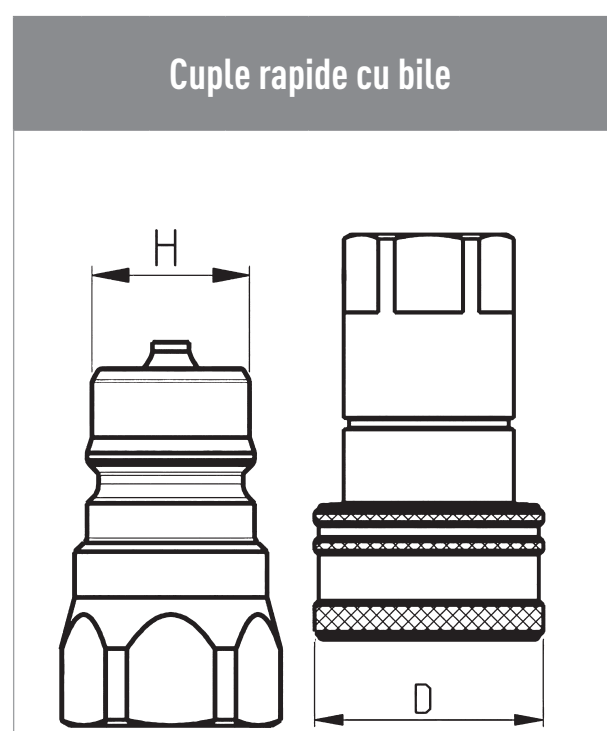

# CUPLE RAPIDE HIDRAULICE

**PASUL 1: Descărcăți aplicația Kramp**  
**PASUL 2: Scațați codul QR cu aplicația Kramp**  
**PASUL 3: Selectați produsul dorit**

Cuple rapide cu bile		Cuple rapide antipicurare	
Diamentru H mm	Diamentru D mm	Diamentru H mm	Diamentru D mm
10,8	23	-	1/8"
12	26	BG 1	1/4"
11,8	25	BG 1	1/4"
14	27	-	1/4"
14	27	-	1/4"
14,1	28	-	1/4"
16	32	BG 2	3/8"
17,3	32	BG 2	3/8"
17,1	32	BG 2	3/8"
19	33	-	3/8"
19	33	-	3/8"
19	35	-	3/8"
20,6	38	BG 3	1/2"
21	38	BG 3	1/2"
21	38	BG 3	1/2"
20,5	38	BG 3	1/2"
-	38	BG 3	1/2"
20,5	38	BG 3	1/2"
-	38	BG 3	1/2"
23,5	44	-	1/2"
28	48	-	3/4"
29	46	BG 4	3/4"
29	48	BG 4	3/4"
29	-	BG 4	3/4"
31,4	52	-	3/4"
31	56	-	1"
34,3	54	BG 6	1"
34,3	56	BG 6	1"
37,8	62	-	1"
44	70	-	1 1/4"
44,9	70	-	1 1/4"
44,4	75	-	1 1/2"
53	84	-	1 1/2"
55	84	-	1 1/2"
82	119	-	2"

Cuple rapide cu bile		Cuple rapide antipicurare	
Diamentru H mm	Diamentru D mm	Diamentru H mm	Diamentru D mm
11,6	20	1/8"	FFH02
12,6		1/4"	DF04
16,1	28	BG 1	1/4"
16,1	27	BG 1	1/4"
19,7	32	BG 2	3/8"
19,7	30	BG 2	3/8"
24,5	38	BG 3	1/2"
24,5	38	BG 3	1/2"
24,5	-	BG 3	1/2"
-	38	BG 3	1/2"
27,0	42	BG 4	5/8"
27,0	42	BG 4	5/8"
30,0	48	BG 6	3/4"
30,0	48	BG 6	3/4"
30,0	-	BG 6	3/4"
36,0	55	BG 8	1"
36,0	55	BG 8	1"

## Cuple rapide cu bile

Tip NS ISO 7241-A (Ø 1/2")	Tip NV ISO 7241-A (Ø 1/2")	Tip ANV ISO 7241-A (Ø 1/2")	Tip HNV ISO 7241-B	Tip CPV-CNV ISO 7241-A	Tip SKP ISO 7241-A