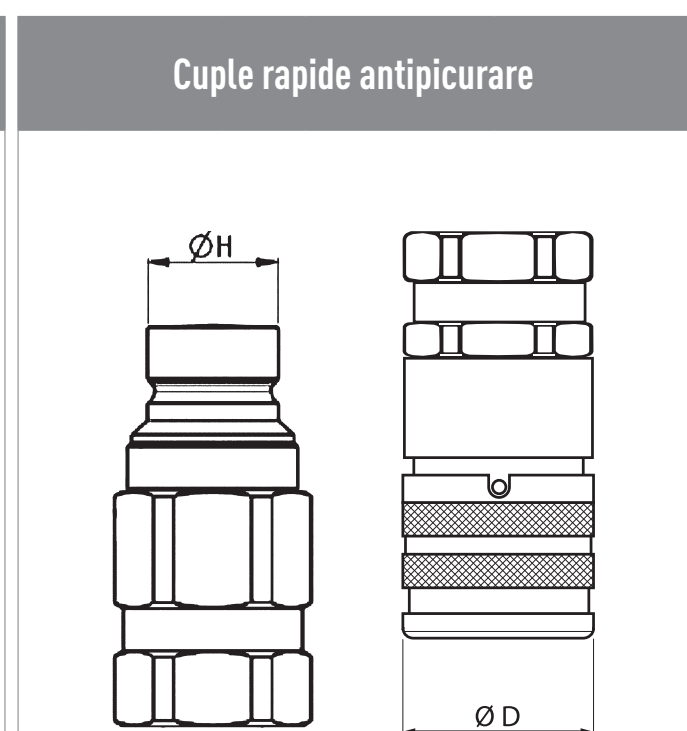

# CUPLE RAPIDE HIDRAULICE

**PASUL 1: Descărcăți aplicația Kramp**  
**PASUL 2: Scațați codul QR cu aplicația Kramp**  
**PASUL 3: Selectați produsul dorit**

Cuple rapide cu bile		Cuple rapide antipicurare	
Diamentru H mm	Diamentru D mm	Diamentru H mm	Diamentru D mm
10,8	23	-	1/8"
12	26	BG 1	1/4"
11,8	25	BG 1	1/4"
14	27	-	1/4"
14	27	-	1/4"
14,1	28	-	1/4"
16	32	BG 2	3/8"
17,3	32	BG 2	3/8"
17,1	32	BG 2	3/8"
19	33	-	3/8"
19	33	-	3/8"
19	35	-	3/8"
20,6	38	BG 3	1/2"
21	38	BG 3	1/2"
21	38	BG 3	1/2"
20,5	38	BG 3	1/2"
-	38	BG 3	1/2"
20,5	38	BG 3	1/2"
-	38	BG 3	1/2"
23,5	44	-	1/2"
28	48	-	3/4"
29	46	BG 4	3/4"
29	48	BG 4	3/4"
29	-	BG 4	3/4"
31,4	52	-	3/4"
31	56	-	1"
34,3	54	BG 6	1"
34,3	56	BG 6	1"
37,8	62	-	1"
44	70	-	1 1/4"
44,9	70	-	1 1/4"
44,4	75	-	1 1/2"
53	84	-	1 1/2"
55	84	-	1 1/2"
82	119	-	2"

Cuple rapide cu bile		Cuple rapide antipicurare	
Diamentru H mm	Diamentru D mm	Diamentru H mm	Diamentru D mm
11,6	20	1/8"	FFH02
12,6		1/4"	DF04
16,1	28	BG 1	1/4"
16,1	27	BG 1	1/4"
19,7	32	BG 2	3/8"
19,7	30	BG 2	3/8"
24,5	38	BG 3	1/2"
24,5	38	BG 3	1/2"
24,5	-	BG 3	1/2"
-	38	BG 3	1/2"
27,0	42	BG 4	5/8"
27,0	42	BG 4	5/8"
30,0	48	BG 6	3/4"
30,0	48	BG 6	3/4"
30,0	-	BG 6	3/4"
36,0	55	BG 8	1"
36,0	55	BG 8	1"

## Cuple rapide cu bile

Tip NS ISO 7241-A (Ø 1/2")	Tip NV ISO 7241-A (Ø 1/2")	Tip ANV ISO 7241-A (Ø 1/2")	Tip HNV ISO 7241-B	Tip CPV-CNV ISO 7241-A	Tip SKP ISO 7241-A