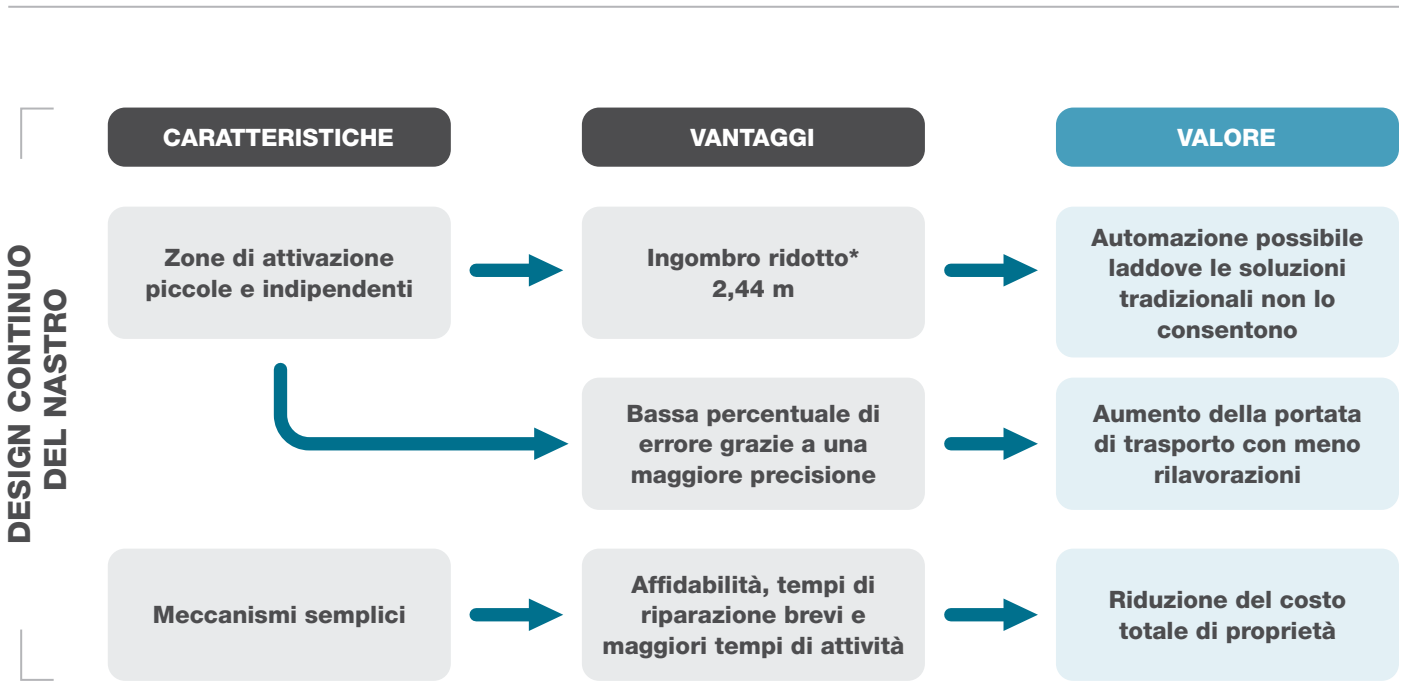

RIDUZIONE DELL'INGOMBRO NELLE OPERAZIONI DI SMISTAMENTO NEL MIDDLE E NEL LAST MILE **CON IL SINGOLARIZZATORE E DISTANZIATORE SMARTPATH DI INTRALOX**

Il singolarizzatore e distanziatore SmartPath™ di Intralox è la prima e unica macchina a combinare due funzioni di automazione critiche in una con un motore unico e una superficie di trasporto continua. Le zone di attivazione più piccole mai viste nel mercato della movimentazione dei materiali consentono un controllo più indipendente e preciso dei tipi di confezioni difficili da movimentare, come i sacchetti di plastica. Con una lunghezza di soli 2,44 m, il singolarizzatore e distanziatore SmartPath richiede fino al 42% di ingombro in meno rispetto ad altre soluzioni del mercato. Se abbinato al nostro smistatore S7000 Activated Roller Belt™ (ARB™), l'ingombro può arrivare al 60%.

*Rispetto alle soluzioni tradizionali

Intralox: middle e last mile a prova di futuro

La comprovata penuria di manodopera, unita a volumi sempre maggiori di pacchi, segnala un aspetto importante agli addetti alla lavorazione dei pacchi: per essere a prova di futuro nel middle e nel last mile, è fondamentale automatizzare processi come la singolarizzazione e il distanziamento. Ecco perché abbiamo sviluppato il Singolarizzatore e distanziatore SmartPath. Con tempi di installazione e messa in servizio ridotti grazie ai controlli integrati nella scatola nera, diventa facile aggiungere questa tecnologia al processo di smistamento. Sarà la soluzione più compatta, precisa ed efficiente in termini di manodopera disponibile per il carico, la singolarizzazione, il distanziamento e lo smistamento dell'e-commerce.