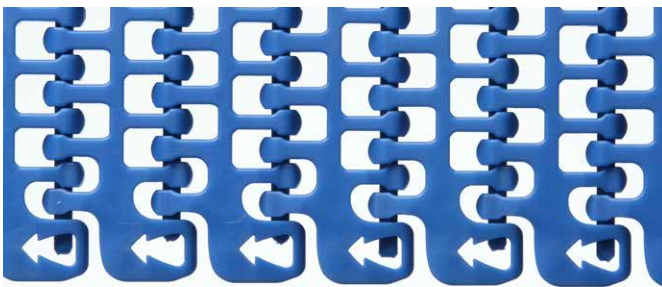

ESTEJA ALÉM DA CURVA NOVA S2400 RADIAL COM BORDA HEAVY-DUTY DA INTRALOX

As bordas das esteiras radiais são propensas a quebras e podem contaminar o produto devido ao manuseio, instalação e design inadequados da esteira. Além disso, à medida que o rendimento do produto, as velocidades da linha de produção, o uso de produtos químicos e os requisitos de higienização aumentam, as esteiras sofrem mais desgaste e os ciclos ao redor dos transportadores são executados em períodos de tempo mais curtos. Conseqüentemente, a vida útil dessas esteiras torna-se mais curta.

A Intralox superou esses desafios ao projetar uma esteira que minimiza a quebra das bordas e, ao combinar esse novo design com a tecnologia de borda patenteada Load-Sharing™, reduz o tempo de parada não programada e prolonga a vida útil da esteira ao minimizar falhas por fadiga. Essa combinação de design resultou na Série 2400 Radial com borda Heavy-Duty: a esteira radial de melhor desempenho da indústria alimentícia.

Vantagens

- **Esteira radial mais duradoura e com a maior tolerância a falhas desenvolvida para a indústria alimentícia**
- **O design robusto das bordas garante resistência à quebra devido ao uso indevido, aos pontos de enroscamento e à orientação incorreta**
- **O design de borda Load-Sharing melhora o compartilhamento da carga entre os elos, reduzindo a tensão em áreas críticas**

Estilos disponíveis:

- Flush Grid (Grelha Vazada)
- Friction Top (Superfície Emborrachada)
- High Deck
- Guias de retenção (HDG)
- Friction Top com HDG

Para saber mais sobre a S2400 Radial com borda Heavy-Duty e os materiais oferecidos em cada estilo de esteira, entre em contato com o Serviço de Atendimento ao Cliente da Intralox.