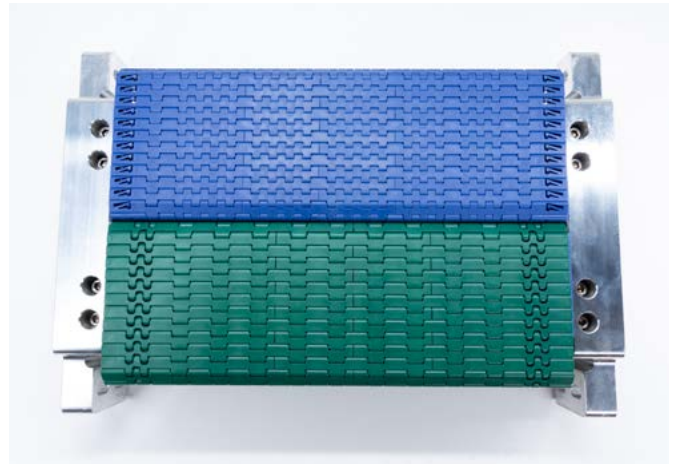

# JEDNA TAŚMA ELIMINUJE WIELE ZAGROŻEŃ W BRANŻY PRODUKCJI PUSZEK

Dzięki taśmie transportującej Intralox® z serii 560, wykonanej z termoplastycznego poliestru opóźniającego palenie się (FR TPES), można skrócić przestoje i ograniczyć ryzyko związane z produkcją, spełniając jednocześnie wymogi bezpieczeństwa pożarowego. Ta taśma transportująca, idealna w przypadku linii wymagających zapór ogniowych, stanowi część rozwiązania, które eliminuje z układu transfer z płytkami statycznymi oraz powodowane przez nie przestoje i uszkodzenia produktów.

Szybka linia do produkcji puszek jest tak wydajna, jak jej najslabszy punkt transferu. Nasza taśma transportująca S560 z materiału FR TPES doskonale współpracuje z modułem transferu z noskami Intralox, eliminując słabe punkty i umożliwiając szybszą produkcję bez ryzyka. Koniec z przewracaniem i zacinaniem się puszek. Transfer te są łatwe w montażu i z biegiem czasu praktycznie nie wymagają konserwacji ani regulacji. Chroń swój czas i produkty za sprawą najbardziej niezawodnej technologii transferu na rynku.

## Kluczowe zastosowania

- **Okresowe zapory ogniowe w ramach szybkich linii do produkcji puszek**
- **Transfer przychodzące i wychodzące, w przypadku których płytki statyczne powodują brak efektywności**
- **Kluczowe dla zapewnienia jakości operacje pomiędzy strefami przetwarzania, kontroli i pakowania**

| Zalecane akcesoria        | Rozmiar  |
|---------------------------|--|
| Nosek transferowy         | 12 cali (305 mm)   |
| Moduł transferu z noskami | 24 cale, 36 cali i 48 cali (610 mm, 914 mm i 1219 mm)                        |
| Formowane koła zębate     | Średnica podziałki 4,6 cala (117 mm), z kwadratowym otworem 1,5 cala (40 mm) |