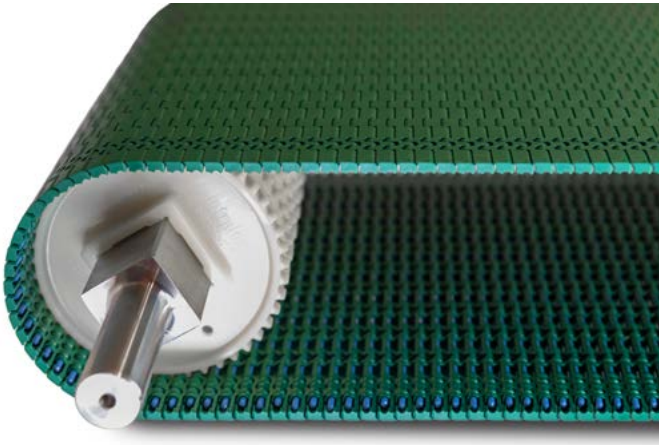

# JEDNA TAŚMA ELIMINUJE WIELE ZAGROŻEŃ W BRANŻY PRODUKCJI PUSZEK

Dzięki taśmie transportującej Intralox® z serii 560, wykonanej z termoplastycznego poliestru opóźniającego palenie się (FR TPES), można skrócić przestoje i ograniczyć ryzyko związane z produkcją, spełniając jednocześnie wymogi bezpieczeństwa pożarowego. Ta taśma transportująca, idealna w przypadku linii wymagających zapór ogniowych, stanowi część rozwiązania, które eliminuje z układu transfer z płytkami statycznymi oraz powodowane przez nie przestoje i uszkodzenia produktów.

Szybka linia do produkcji puszek jest tak wydajna, jak jej najslabszy punkt transferu. Nasza taśma transportująca S560 z materiału FR TPES doskonale współpracuje z modułem transferu z noskami Intralox, eliminując słabe punkty i umożliwiając szybszą produkcję bez ryzyka. Koniec z przewracaniem i zacinaniem się puszek. Transfer te są łatwe w montażu i z biegiem czasu praktycznie nie wymagają konserwacji ani regulacji. Chroń swój czas i produkty za sprawą najbardziej niezawodnej technologii transferu na rynku.

## Kluczowe zastosowania

- **Okresowe zapory ogniowe w ramach szybkich linii do produkcji puszek**
- **Transfer przychodzące i wychodzące, w przypadku których płytki statyczne powodują brak efektywności**
- **Kluczowe dla zapewnienia jakości operacje pomiędzy strefami przetwarzania, kontroli i pakowania**

| Zalecane akcesoria        | Rozmiar  |
|---------------------------|--|
| Nosek transferowy         | 12 cali (305 mm)   |
| Moduł transferu z noskami | 24 cale, 36 cali i 48 cali (610 mm, 914 mm i 1219 mm)                        |
| Formowane koła zębate     | Średnica podziałki 4,6 cala (117 mm), z kwadratowym otworem 1,5 cala (40 mm) |