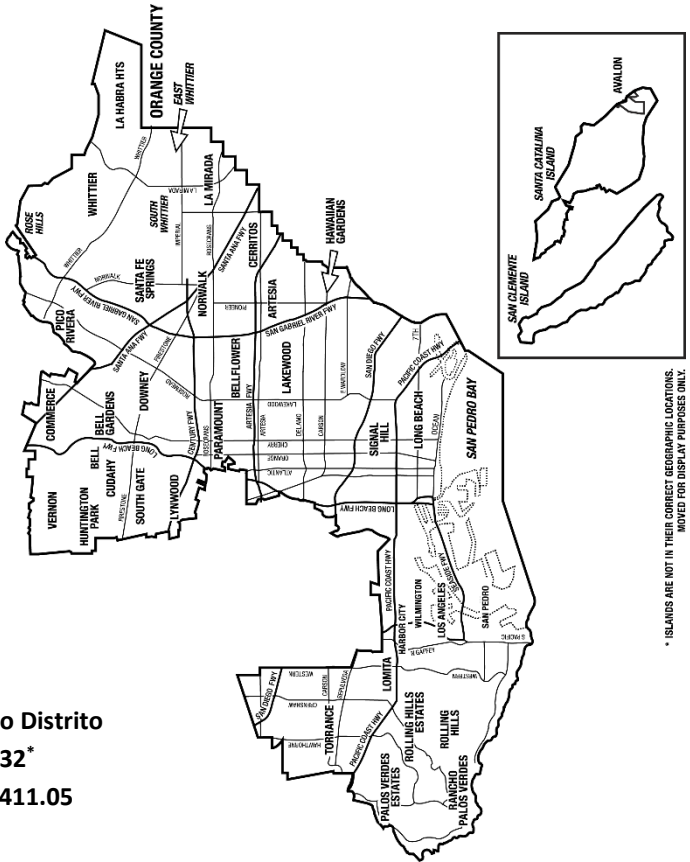

*Condado Estimado en 2021